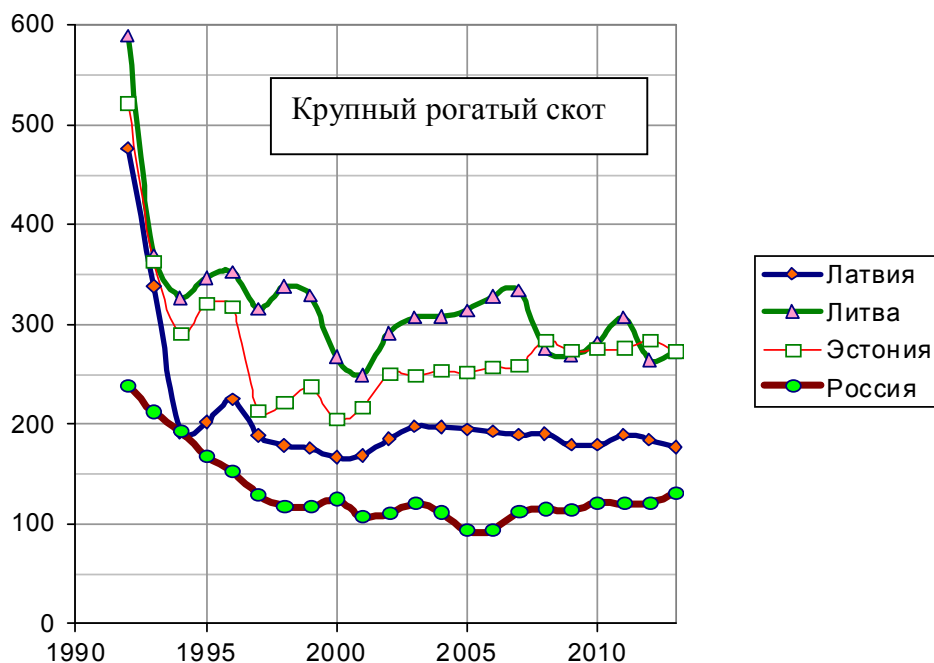

Количество голов крупного рогатого скота и свиней на 1000 человек населения

Источник: FAOSTAT; данные по численности населения - Eurostat.

Дополнительную информацию см. в книге «Российские реформы в цифрах и фактах», <http://refru.ru>