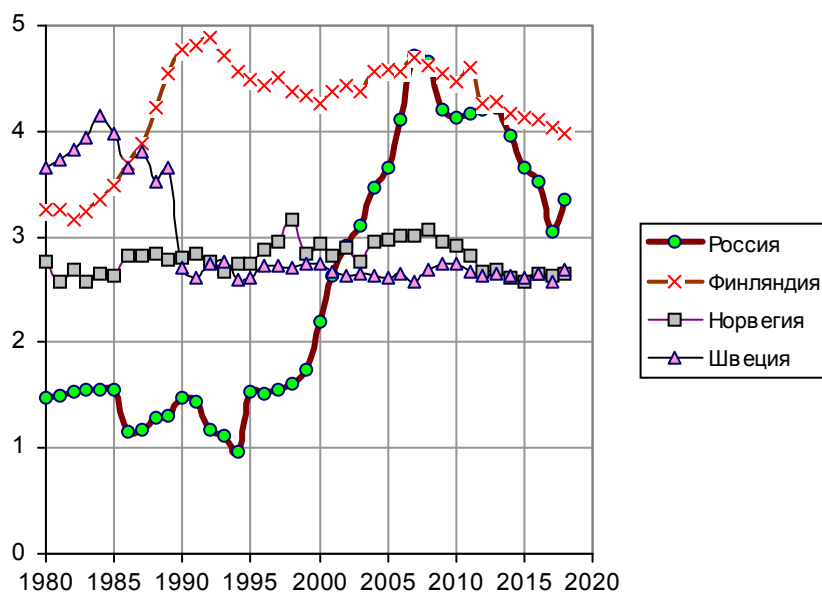

Потребление пива на душу населения Россия, Финляндия, Норвегия, Швеция

Ежегодное потребление пива на душу населения в возрасте 15 лет и старше, в пересчете на чистый спирт, л. Источник: Европейская база данных, HFA-DB.