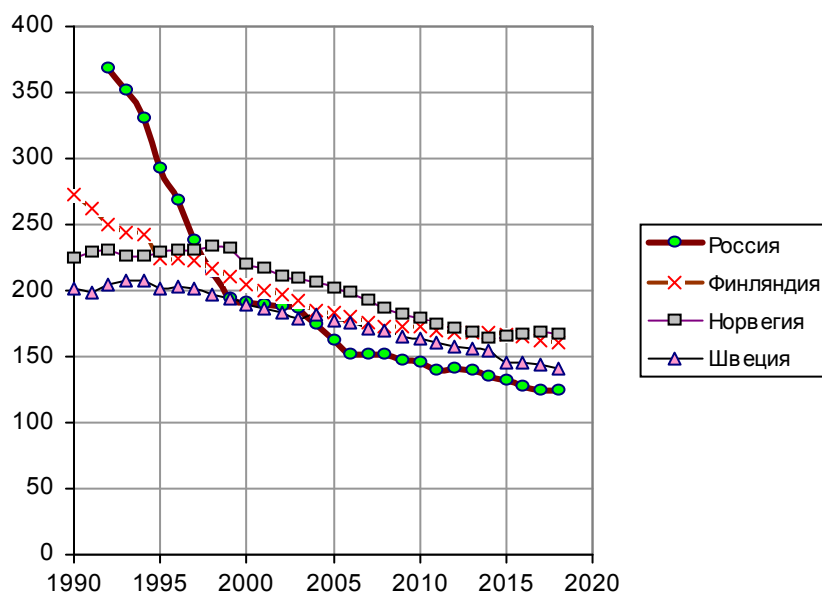

## Поголовье крупного рогатого скота на 1000 человек населения Россия, Финляндия, Норвегия, Швеция

Поголовье крупного рогатого скота на 1000 человек населения. Источник:  
рассчитано по данным FAOSTAT.