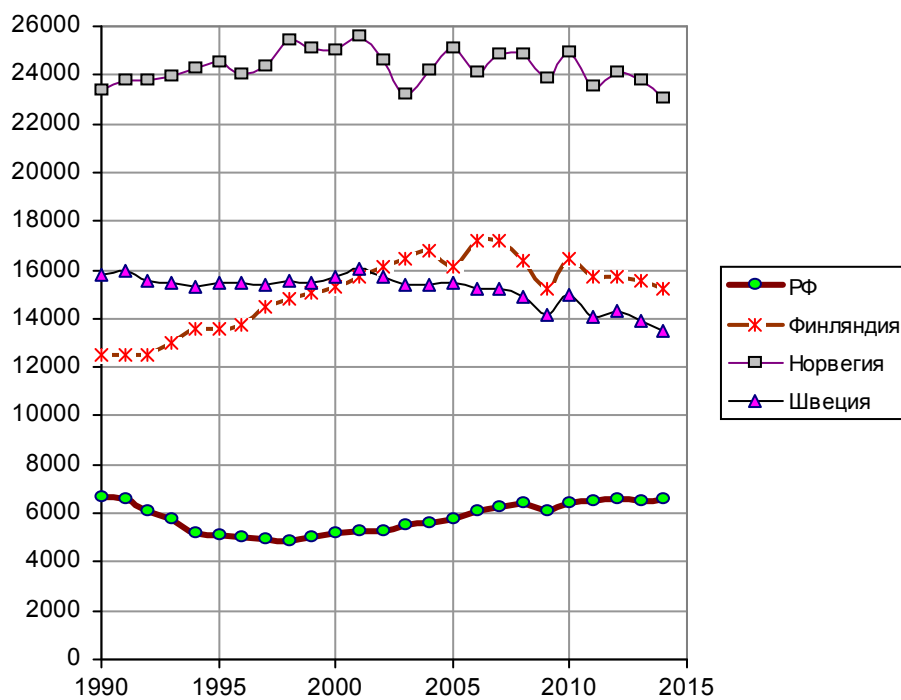

Потребление электроэнергии на душу населения

(кВт*ч/чел.)

Electric power consumption (kWh per capita)

Россия, Финляндия, Норвегия, Швеция

Источник: World Bank, World Databank

Дополнительную информацию и список литературы см. на сайте <http://refru.ru>