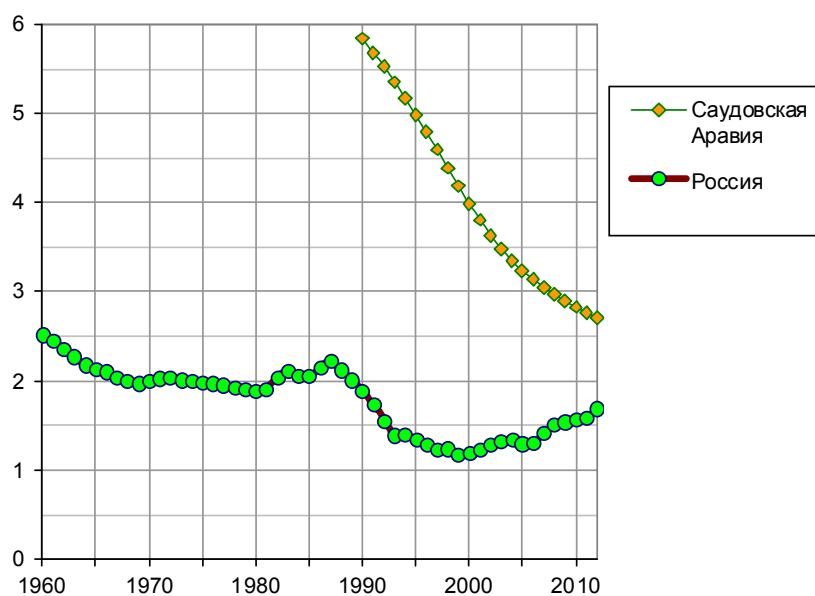

## Суммарный коэффициент рождаемости

Суммарный коэффициент рождаемости, среднее количество рождений у одной женщины за весь период ее жизни.

Источники: World Bank, WDI, World Databank; [I.4, I.6]; Демоскоп Weekly.