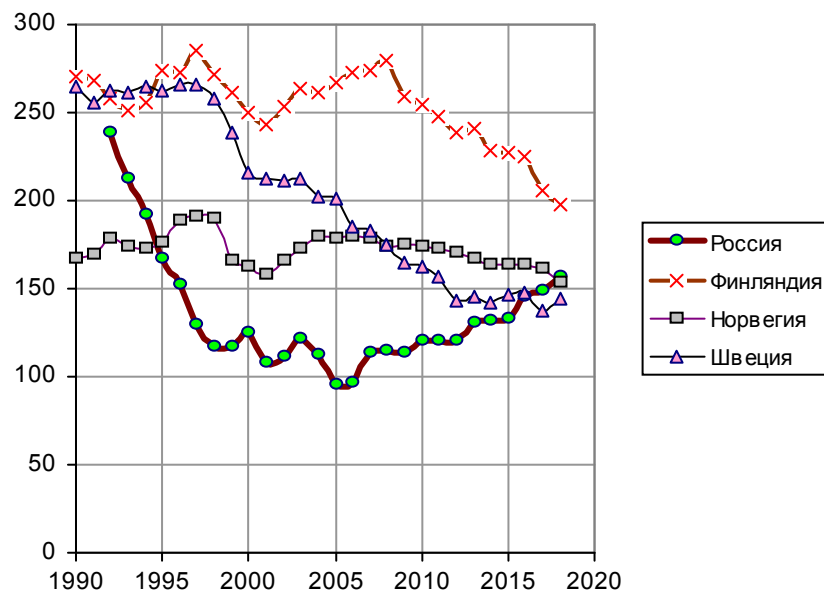

Поголовье свиней на 1000 человек населения Россия, Финляндия, Норвегия, Швеция

Поголовье свиней на 1000 человек населения. Источник: рассчитано по данным FAOSTAT.

Дополнительную информацию см. на сайте <http://kaig.ru>