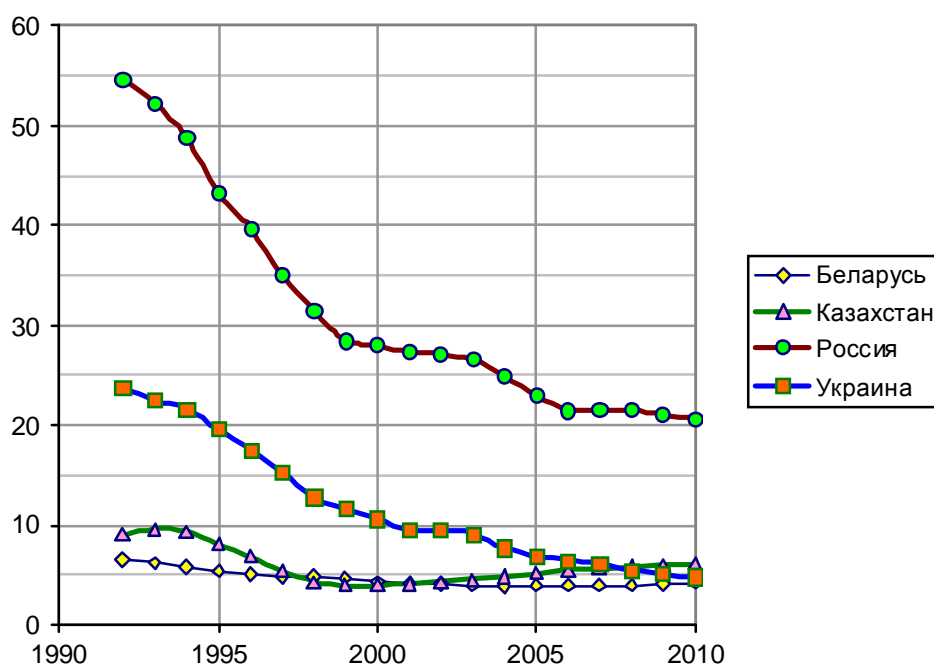

Поголовье крупного рогатого скота

Поголовье крупного рогатого скота, млн. Источник: FAOSTAT.

Поголовье крупного рогатого скота на 1000 человек населения.
Источник: расчет по данным FAOSTAT.

Список литературы см. на сайте <http://kaig.ru>