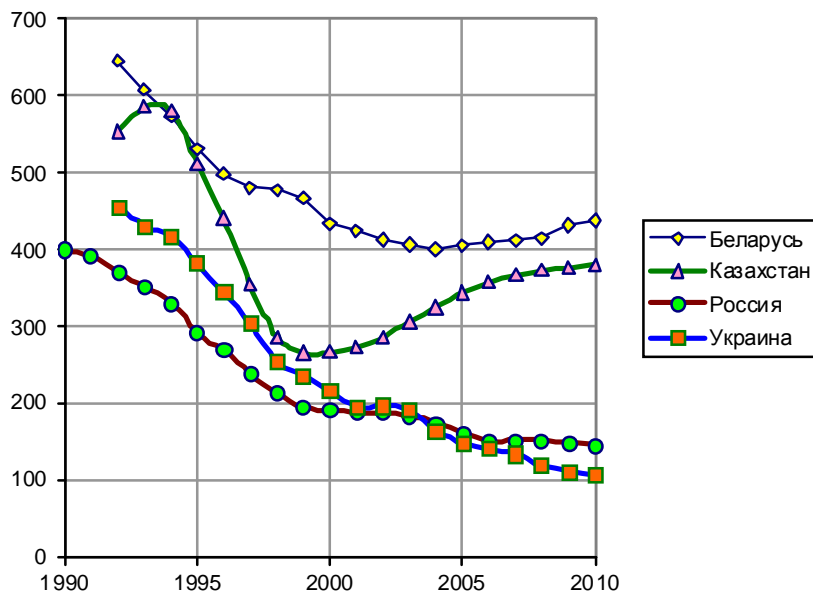

Поголовье крупного рогатого скота

Поголовье крупного рогатого скота, млн. Источник: FAOSTAT.

Поголовье крупного рогатого скота на 1000 человек населения.
Источник: расчет по данным FAOSTAT.

Список литературы см. на сайте <http://kaig.ru>