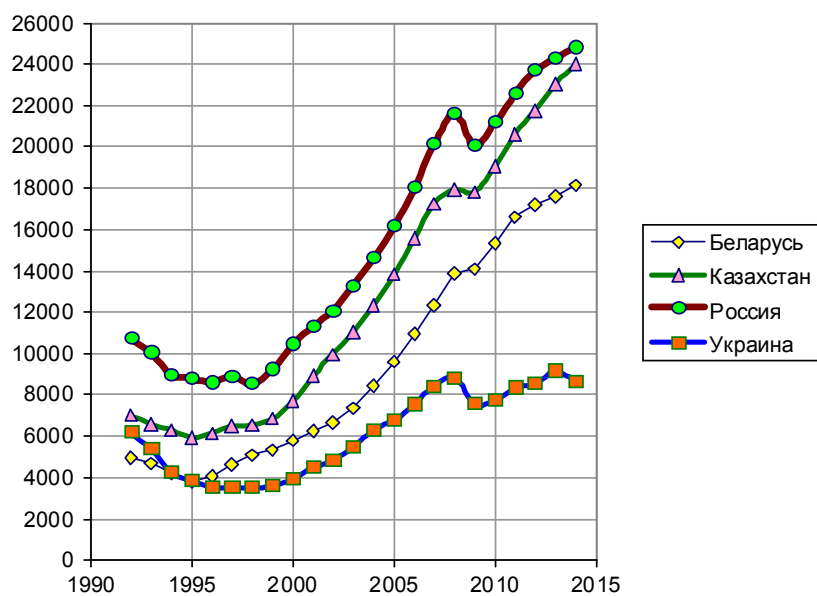

ВВП на душу населения с учетом паритета покупательной способности

ВВП с учетом паритета покупательной способности на душу населения, долл./чел . GDP per capita, PPP (current international \$). Источник: IMF, World Economic Outlook Database.