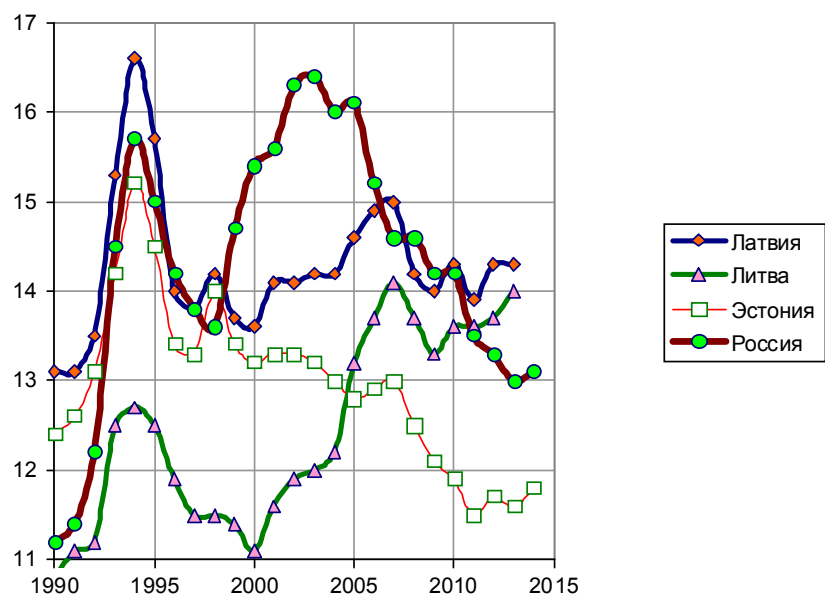

Коэффициент смертности (на 1000 человек населения)
Death rate, crude (per 1,000 people)

Источники: World Bank, World databank; данные по России – по [1.6].

Дополнительную информацию см. в книге «Российские реформы в цифрах и фактах», <http://refru.ru>
и на сайте «Россия и страны мира в цифрах» <http://kaig.ru>