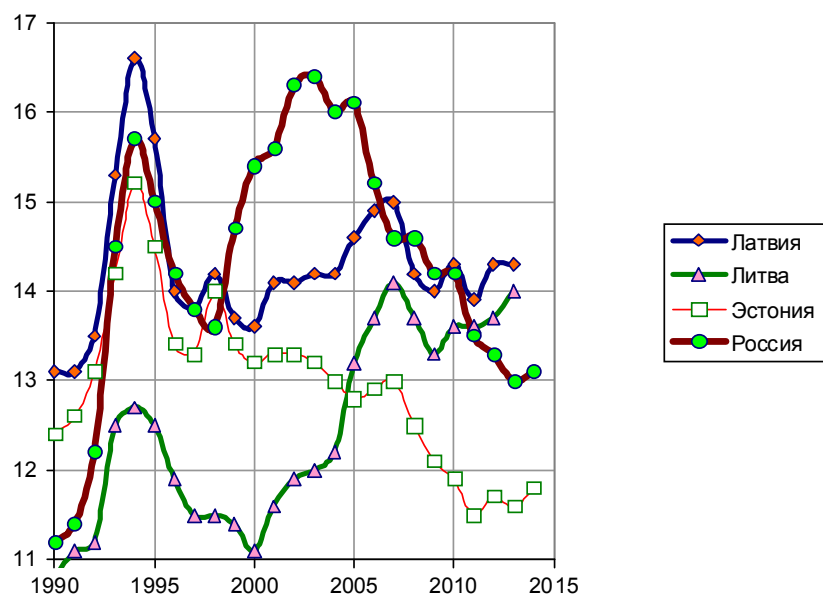

Коэффициент смертности (на 1000 человек населения)  
Death rate, crude (per 1,000 people)

Источники: World Bank, World databank; данные по России – по [1.6].

Дополнительную информацию см. в книге «Российские реформы в цифрах и фактах», <http://refru.ru>  
и на сайте «Россия и страны мира в цифрах» <http://kaig.ru>