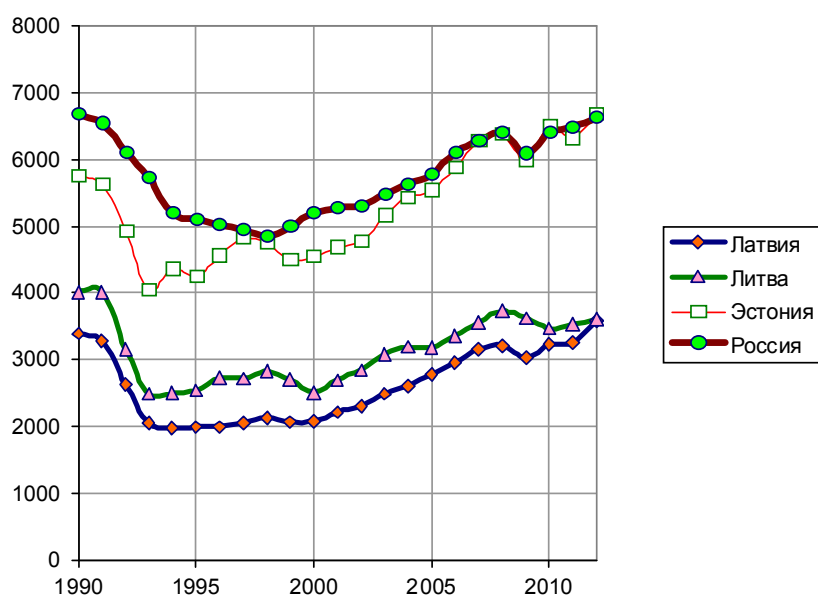

Потребление электроэнергии на душу населения
(кВтч/чел)
Electric power consumption (kWh per capita)

Источник: World Bank, World databank.

Дополнительную информацию см. в книге «Российские реформы в цифрах и фактах», <http://refru.ru>
и на сайте «Россия и страны мира в цифрах» <http://kaig.ru>