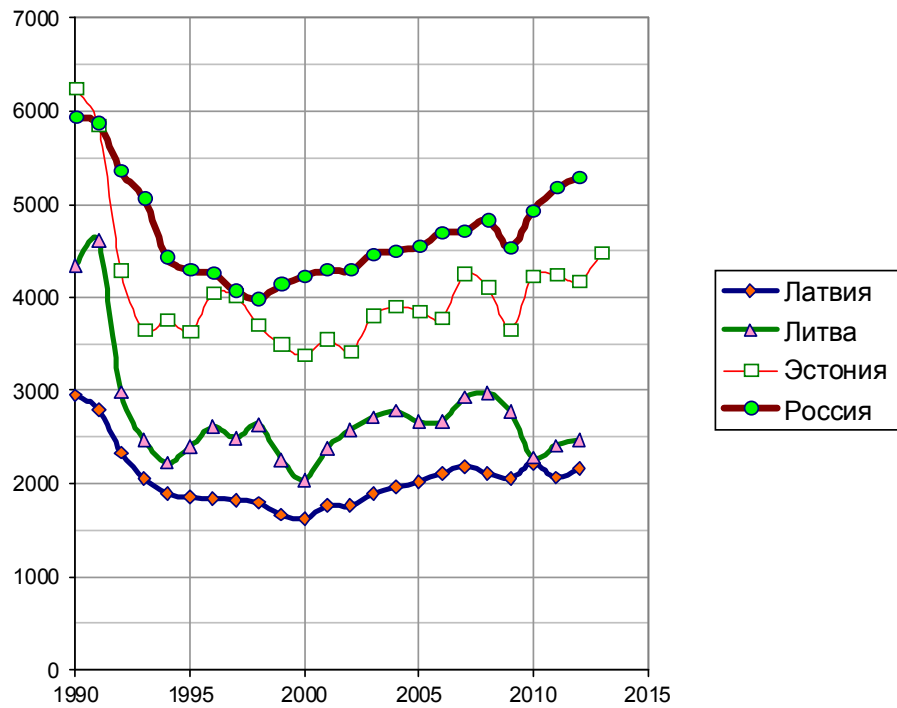

Потребление энергии на душу населения
(в нефтяном эквиваленте, кг/чел)
Energy use (kg of oil equivalent per capita)

Источник: World Bank, World databank.

Дополнительную информацию см. в книге «Российские реформы в цифрах и фактах», <http://refru.ru>
и на сайте «Россия и страны мира в цифрах» <http://kaig.ru>