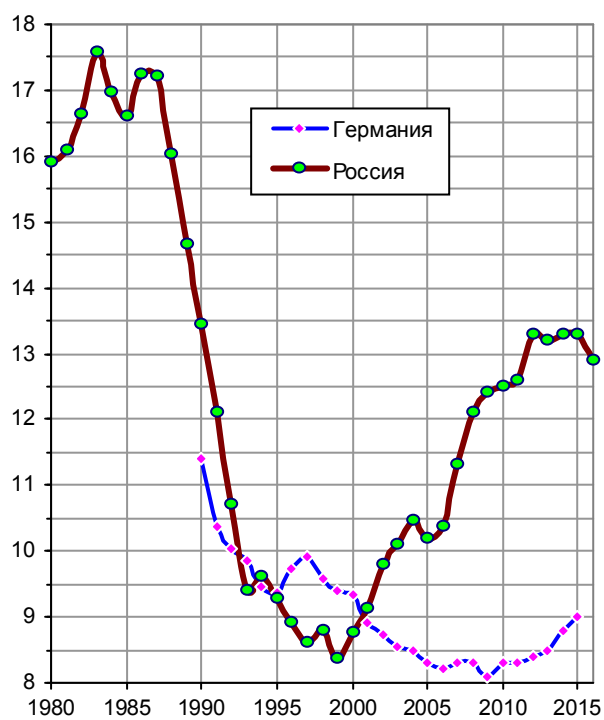

Коэффициент рождаемости Россия и Германия

Коэффициент рождаемости (на 1000 человек населения). Источники: European health for all database (HFA-DB), WHO/Europe; [I.6]; Statistisches Bundesamt.

Список литературы и дополнительная информация – сайт «Россия и страны мира в цифрах»,
<http://kaig.ru>