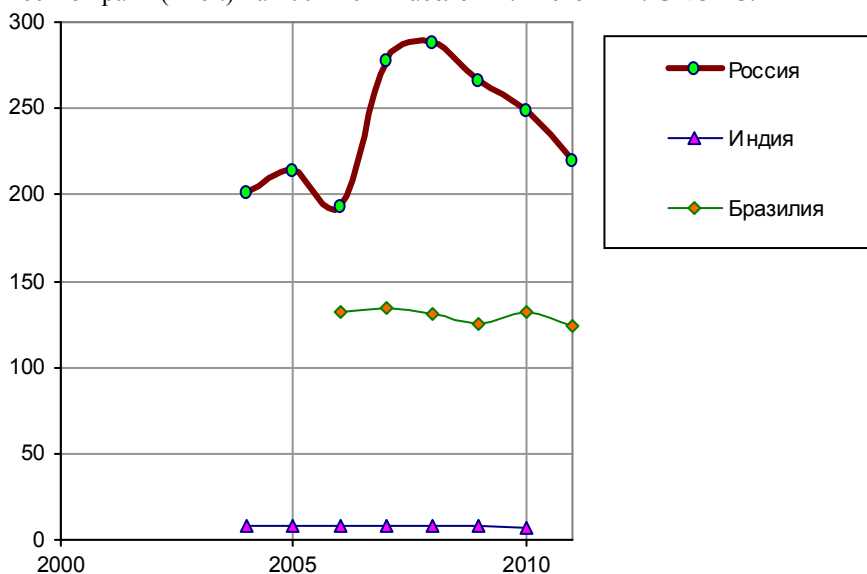

Кражи и кражи со взломом

Количество краж на 100 тысяч населения. Источники: [1.6]; сайт МВД РФ www.mvd.ru.

Количество краж (Theft) на 100 тысяч населения. Источник: UNODC.

Кражи со взломом (Burglary) на 100 тысяч населения. Источник: UNODC.