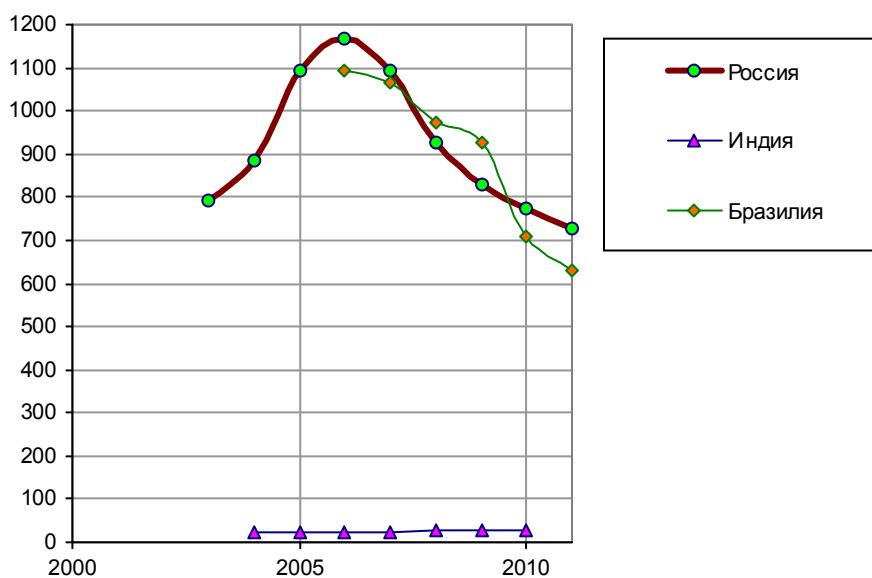

Кражи и кражи со взломом

Количество краж на 100 тысяч населения. Источники: [1.6]; сайт МВД РФ www.mvd.ru.

Количество краж (Theft) на 100 тысяч населения. Источник: UNODC.

Кражи со взломом (Burglary) на 100 тысяч населения. Источник: UNODC.