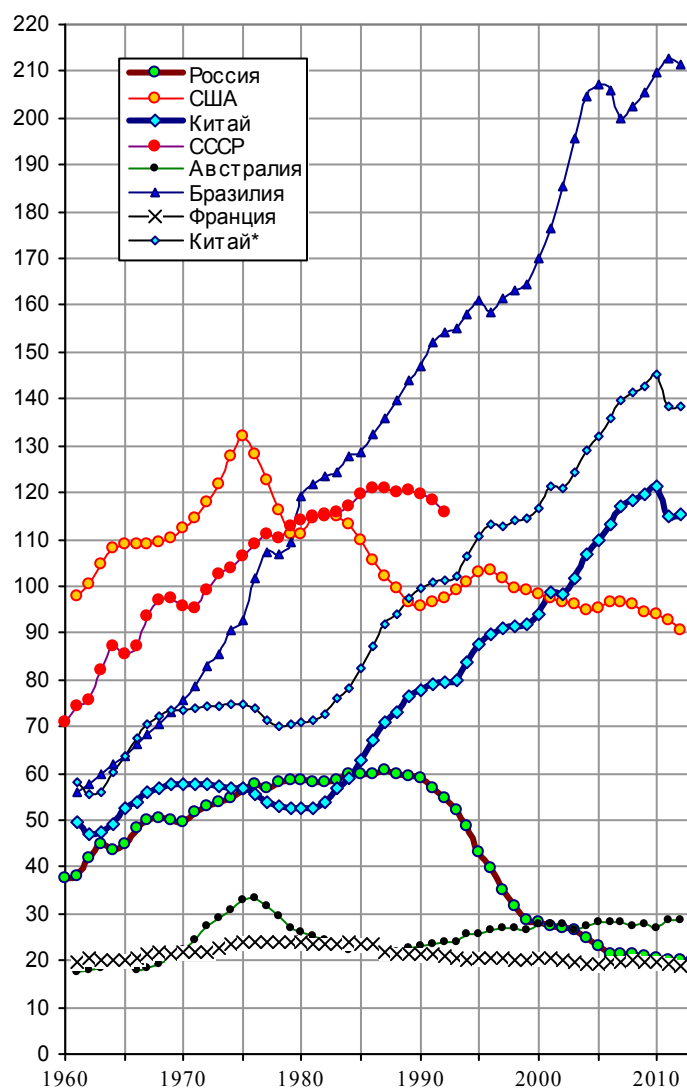

Поголовье крупного рогатого скота

Поголовье крупного рогатого скота (cattle), млн. голов (для России, СССР и США – на 1 января; для США – на фермах, для России и СССР – в хозяйствах всех категорий).
Источники: [1.6, 1.7, 1.57]; FAOSTAT; U.S. Census Bureau, The 2011 Statistical Abstract.
Линия Китай* - крупный рогатый скот и буйволы (по FAOSTAT)