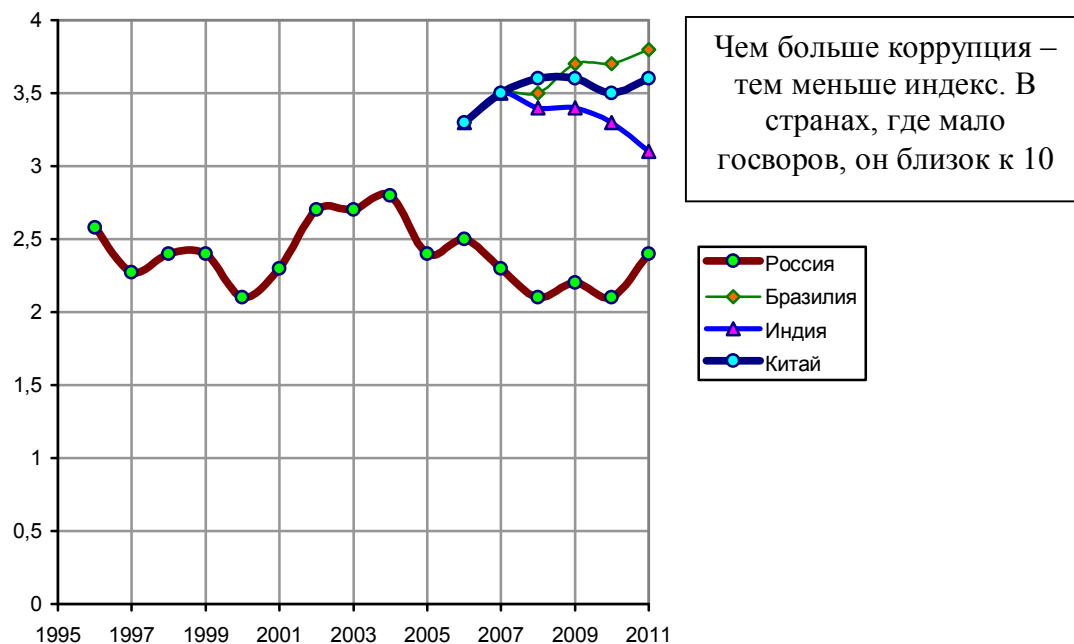

Индекс восприятия коррупции (десятибалльная шкала)

С 2012 года применяется 100-балльная шкала.

Источник: Transparency International

Дополнительную информацию см. в книге «Российские реформы в цифрах и фактах», <http://refru.ru>