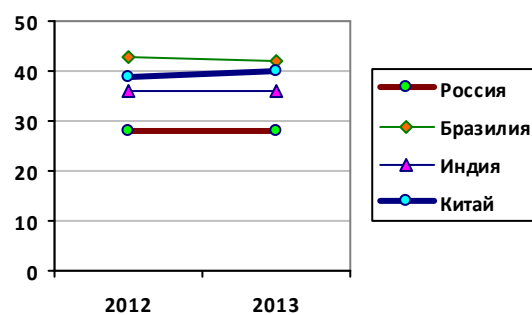

Индекс восприятия коррупции (десятибалльная шкала)

С 2012 года применяется 100-балльная шкала.

Источник: Transparency International

Дополнительную информацию см. в книге «Российские реформы в цифрах и фактах», <http://refru.ru>