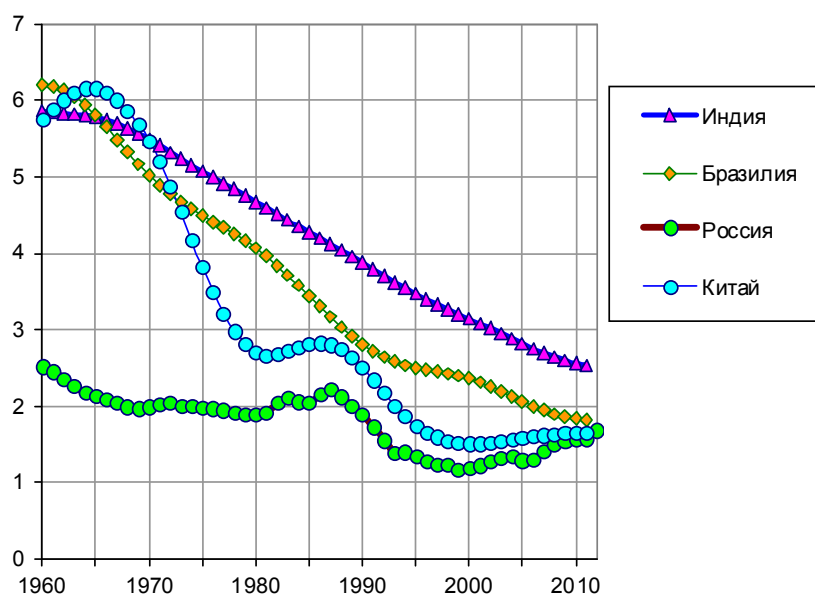

Суммарный коэффициент рождаемости

Суммарный коэффициент рождаемости, среднее количество рождений у одной женщины за весь период ее жизни.

Источники: World Bank, WDI, World Databank; [I.4, I.6]; Демоскоп Weekly.