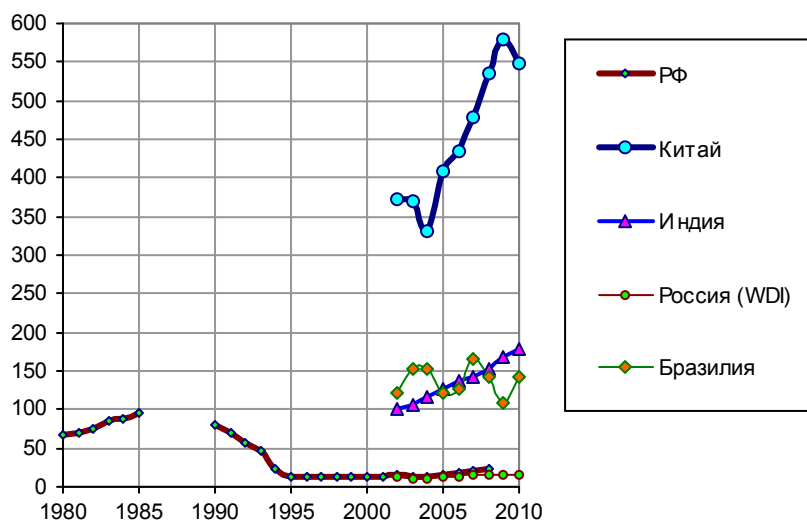

Внесение минеральных удобрений

Fertilizer consumption (kilograms per hectare of arable land)

Внесение минеральных удобрений, кг на 1 га пашни (в пересчете на 100% питательных веществ).
 Источники: Росстат; World Bank, WDI, World Databank.

Год	Внесение минеральных удобрений на 1 га посевной площади в сельхозорганизациях России, кг (в пересчете на 100% питательных веществ). Источники: [1.6, 1.7]
1975	49
1980	62
1985	85
1990	88
1995	17
2000	19
2005	25
2010	38
2011	39
2012	38