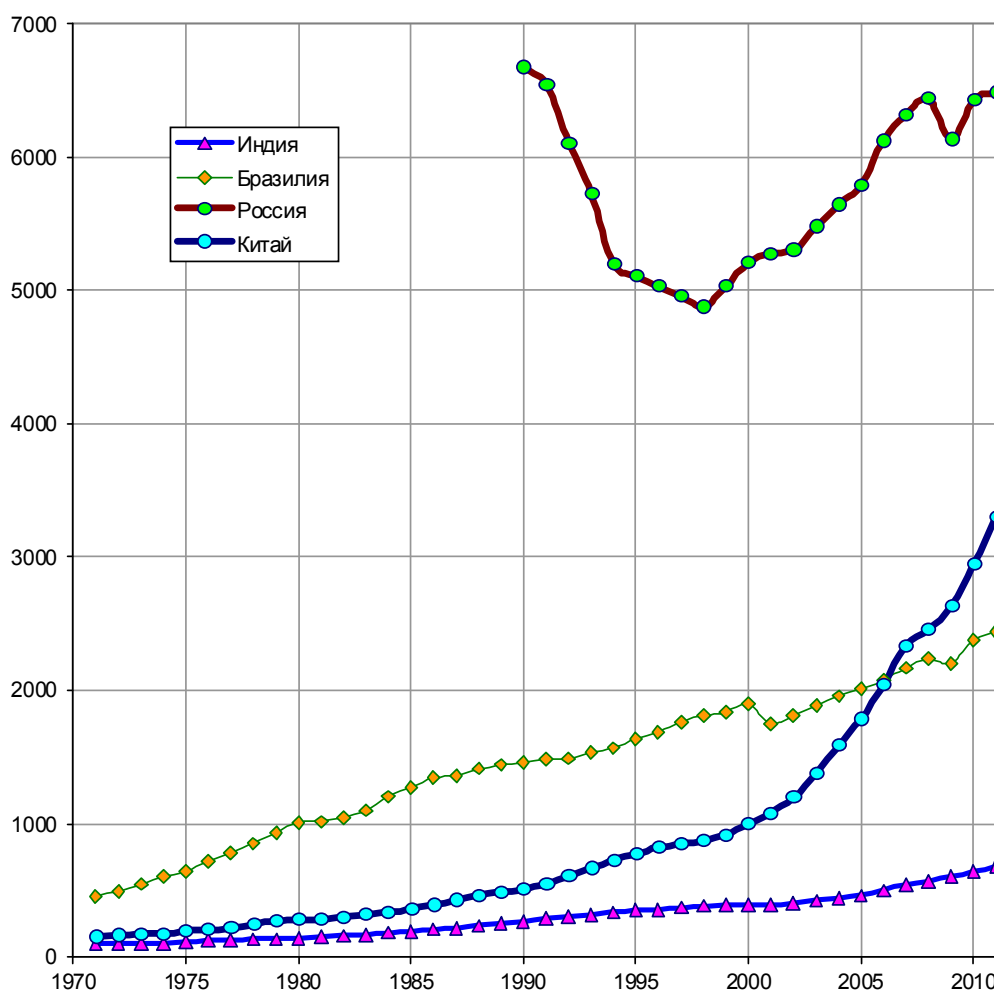

Потребление электроэнергии на душу населения, кВт*ч/чел. Electric power consumption (kWh per capita)

Источник: World Bank, WDI, World Databank.

Дополнительную информацию см. в книге «Российские реформы в цифрах и фактах», <http://refru.ru>