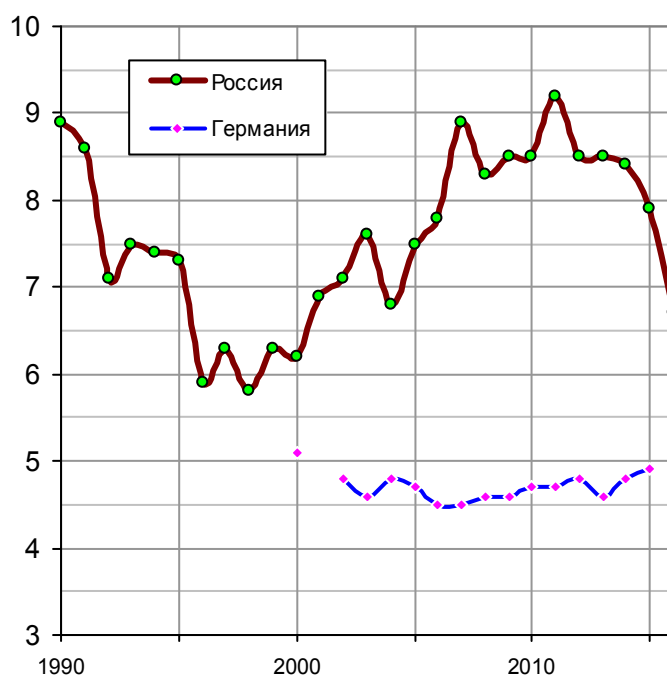

Коэффициент брачности Россия и Германия

Коэффициент брачности: количество браков на 1000 человек населения. Источники: [1.6]; Statistisches Bundesamt; Eurostat; Демоскоп Weekly.

Список литературы и дополнительная информация – сайт «Россия и страны мира в цифрах»,
<http://kaig.ru>