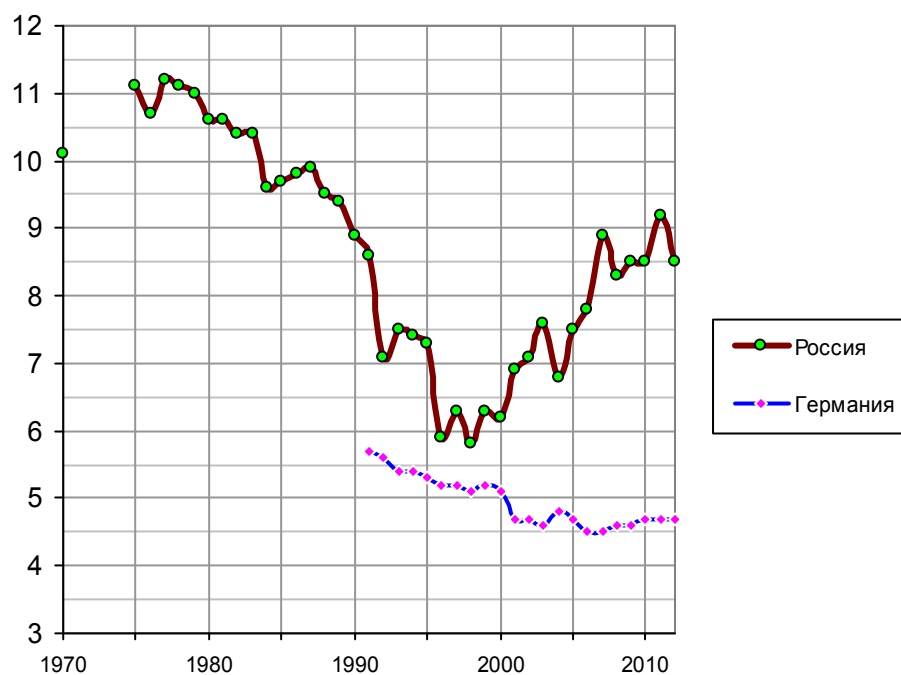

## Коэффициент брачности

Коэффициент брачности: количество браков на 1000 человек населения. Источники: [I.4, I.6, I.32]; Statistisches Bundesamt Deutschland; Демоскоп Weekly.

Список литературы и дополнительная информация – сайт «Россия и страны мира в цифрах»,  
<http://kaig.ru>