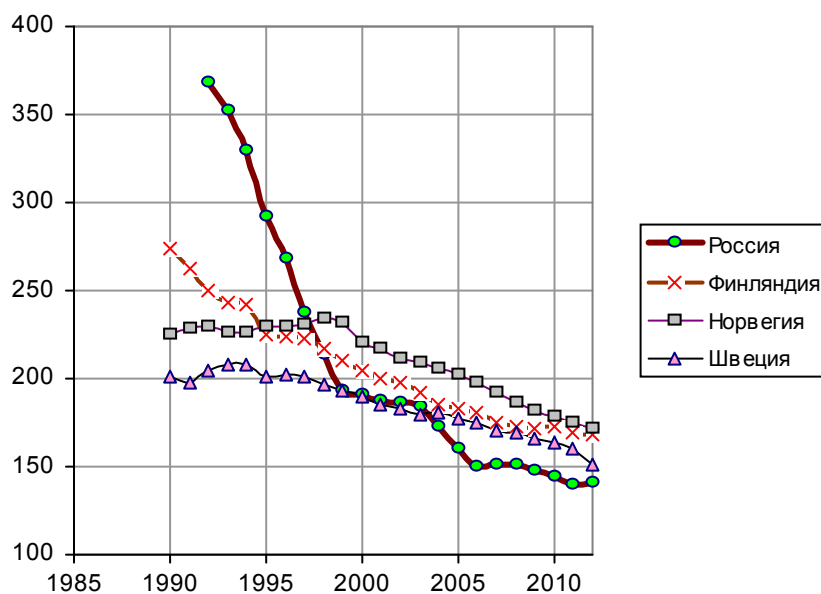

Поголовье крупного рогатого скота на 1000 человек населения Россия, Финляндия, Норвегия, Швеция

Поголовье крупного рогатого скота на 1000 человек населения. Источник: рассчитано по данным FAOSTAT.

Дополнительную информацию см. в книге на сайте <http://kaig.ru>