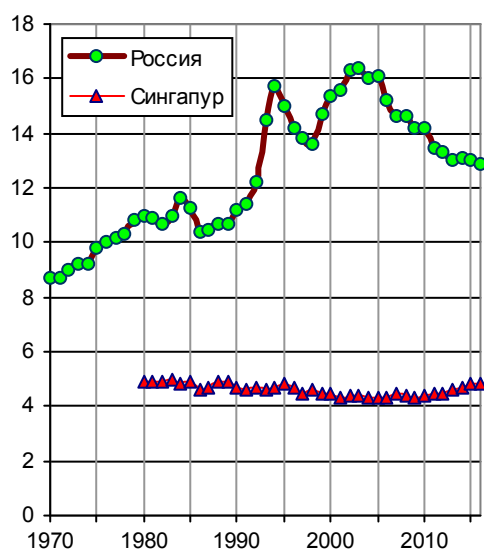

## Коэффициент смертности Россия и Сингапур

Коэффициент смертности населения в России и в Сингапуре, на 1000 человек населения (резидентов). Источники: Росстат [1.6]; Ministry of Health, Singapore; Yearbook of Statistics Singapore.