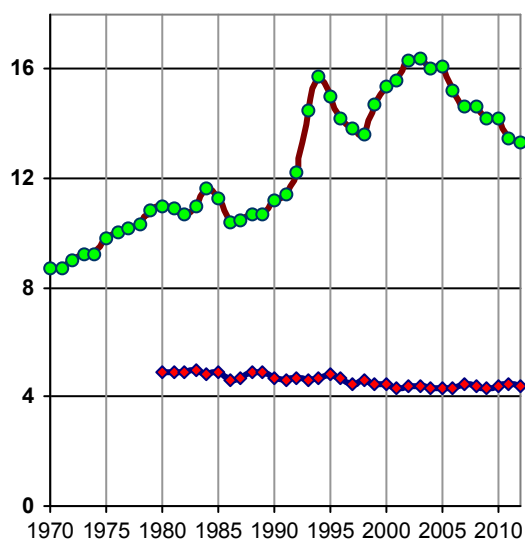

Коэффициент смертности

Коэффициент смертности населения в России и в Сингапуре, на 1000 человек населения (резидентов). Источники: Росстат [1.6]; Ministry of Health, Singapore; Yearbook of Statistics Singapore