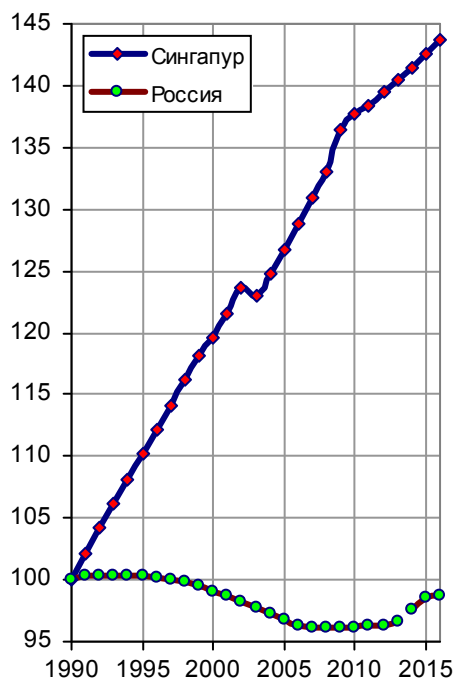

Численность населения Россия и Сингапур

Страна	Среднегодовая численность населения, млн. чел.						
	2006	2007	2008	2009	2010	2011	2012
РФ	143,0	142,8	142,7	142,8	142,8	143,0	143,2
Сингапур, резиденты	3,526	3,583	3,6430	3,7340	3,7720	3,7890	3,8180
Сингапур, всего	4,401	4,589	4,8390	4,9880	5,0770	5,1840	5,3120

Страна	Среднегодовая численность населения, млн. чел.			
	2013	2014	2015	2016
РФ	143,5	145	146,4	146,7
Сингапур, резиденты	3,845	3,871	3,903	3,934
Сингапур, всего	5,399	5,47	5,535	5,607

Источники: Росстат [I.6]; Yearbook of Statistics Singapore

В Сингапуре количество жителей существенно превышает количество резидентов. На большинстве графиков удельные показатели приведены именно к количеству резидентов, в пояснении к графикам об этом указано.

Изменение численности населения в РФ и в Сингапуре (резидентов), 1990 г. - 100. Источники: Росстат; Singapore Department of Statistics, Population Trend; Yearbook of Statistics Singapore.