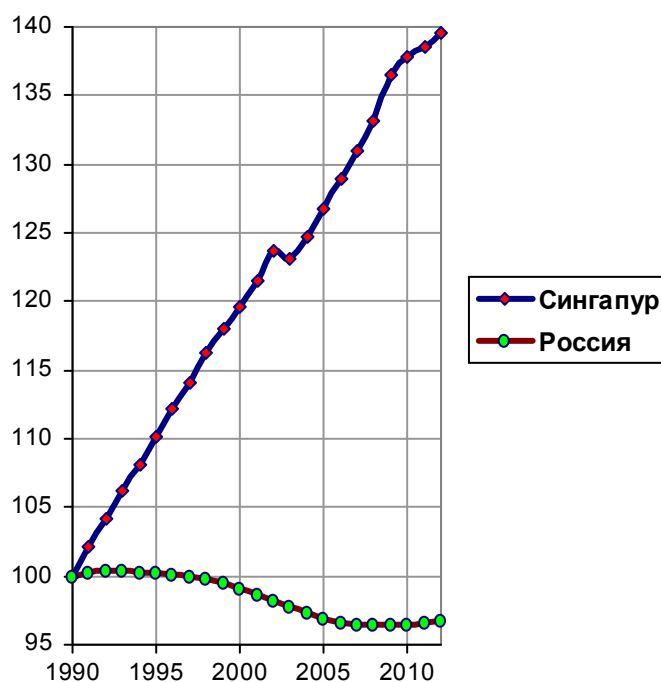

Численность населения

Страна	Среднегодовая численность населения, млн. чел.						
	2006	2007	2008	2009	2010	2011	2012
РФ	143,0	142,8	142,7	142,8	142,8	143,0	143,2
Сингапур, резиденты	3,526	3,583	3,6430	3,7340	3,7720	3,7890	3,8180
Сингапур, всего	4,401	4,589	4,8390	4,9880	5,0770	5,1840	5,3120

Источники: Росстат [1.6]; Yearbook of Statistics Singapore

В Сингапуре количество жителей существенно превышает количество резидентов. На большинстве графиков удельные показатели приведены именно к количеству резидентов, в пояснении к графикам об этом указано.

Изменение численности населения в РФ и в Сингапуре (резидентов), 1990 г. - 100.
Источники: Росстат; Singapore Department of Statistics, Population Trend; Yearbook of Statistics Singapore

Дополнительную информацию см. «Россия и страны мира в цифрах», <http://kaig.ru>