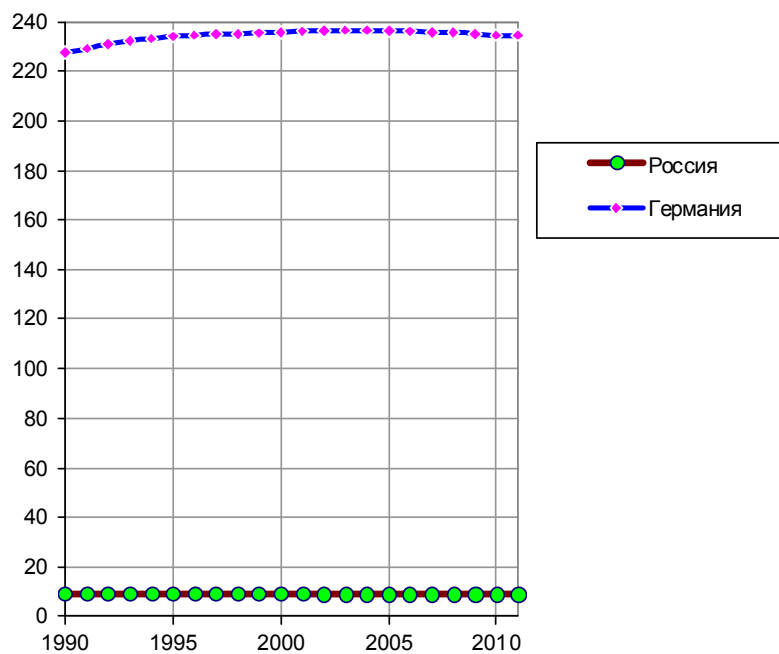

## Плотность населения

Плотность населения, человек на 1 км<sup>2</sup> площади (Population density (people per sq. km of land area)).

Источник: World Bank, World Databank

Дополнительная информация – сайт «Россия и страны мира в цифрах», <http://kaig.ru>