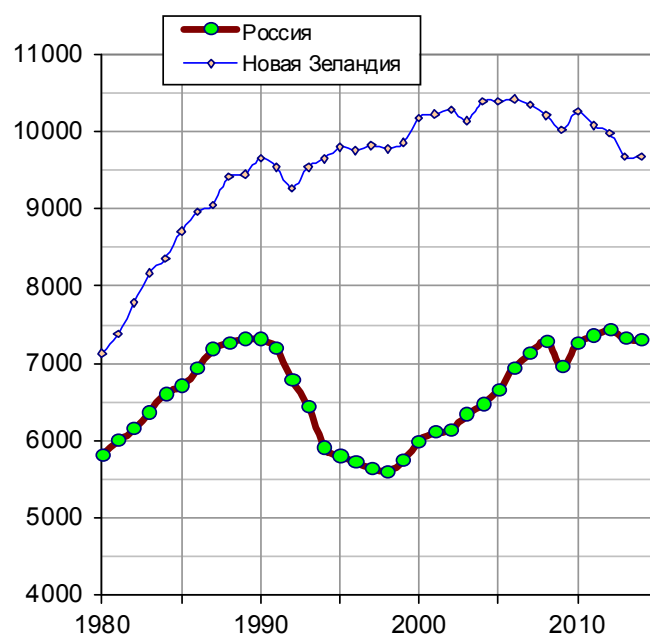

Производство электроэнергии на душу населения

Производство электроэнергии на душу населения, кВт*час/чел. Источники: Росстат [1.6]; OECD Factbook 2009; BP Statistical Review of World Energy.

Список литературы и дополнительную информацию см. на сайте <http://kaig.ru>