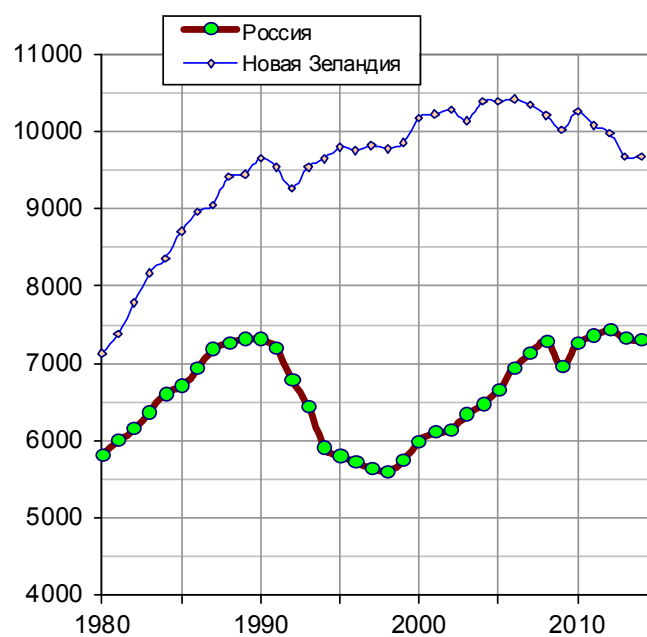

Производство электроэнергии на душу населения

Производство электроэнергии на душу населения, кВт*час/чел. Источники: Росстат [1.6]; OECD Factbook 2009; BP Statistical Review of World Energy.

Список литературы и дополнительную информацию см. на сайте <http://kaig.ru>