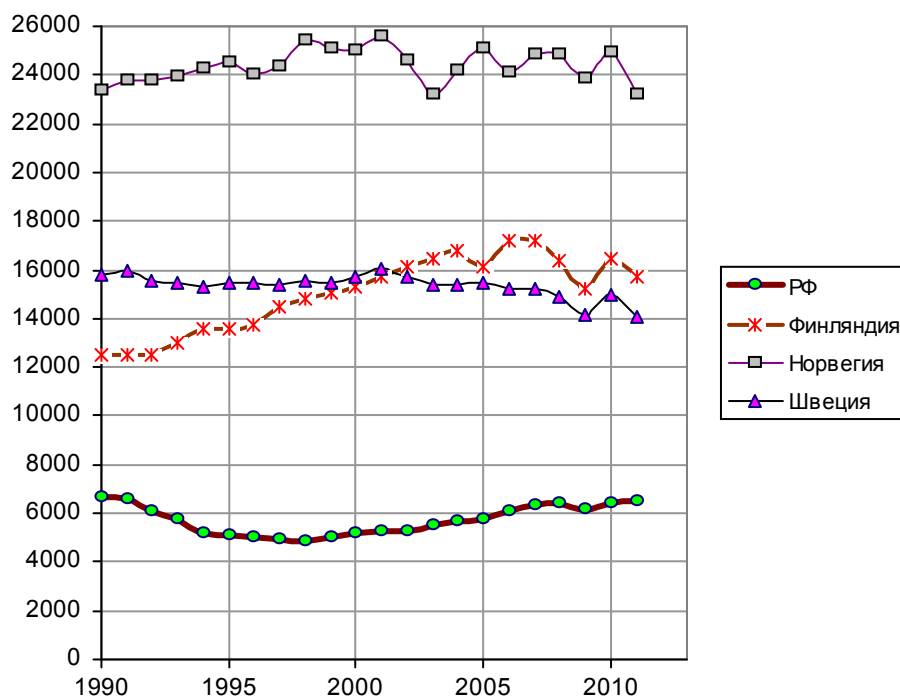

## Потребление электроэнергии на душу населения

(кВт\*ч/чел.)

Electric power consumption (kWh per capita)

Россия, Финляндия, Норвегия, Швеция

Источник: World Bank, World Databank

Дополнительную информацию и список литературы см. на сайте <http://kaig.ru>