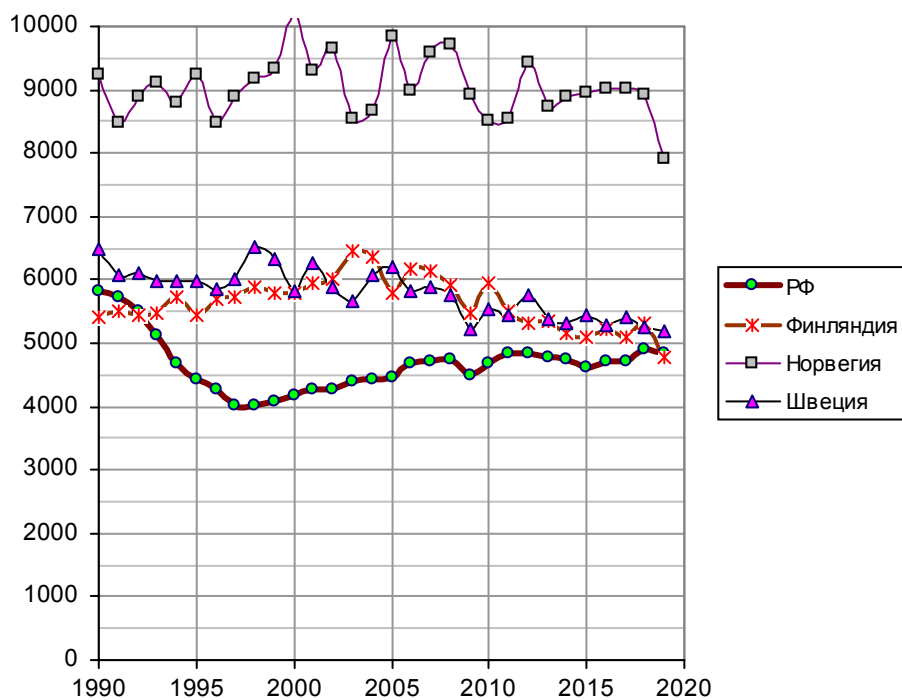

## Потребление энергии на душу населения

(в кг нефтяного эквивалента)

Energy use (kg of oil equivalent per capita)

Россия, Финляндия, Норвегия, Швеция

Источник: BP Statistical Review of World Energy

Дополнительную информацию и список литературы см. на сайте <http://kaig.ru>