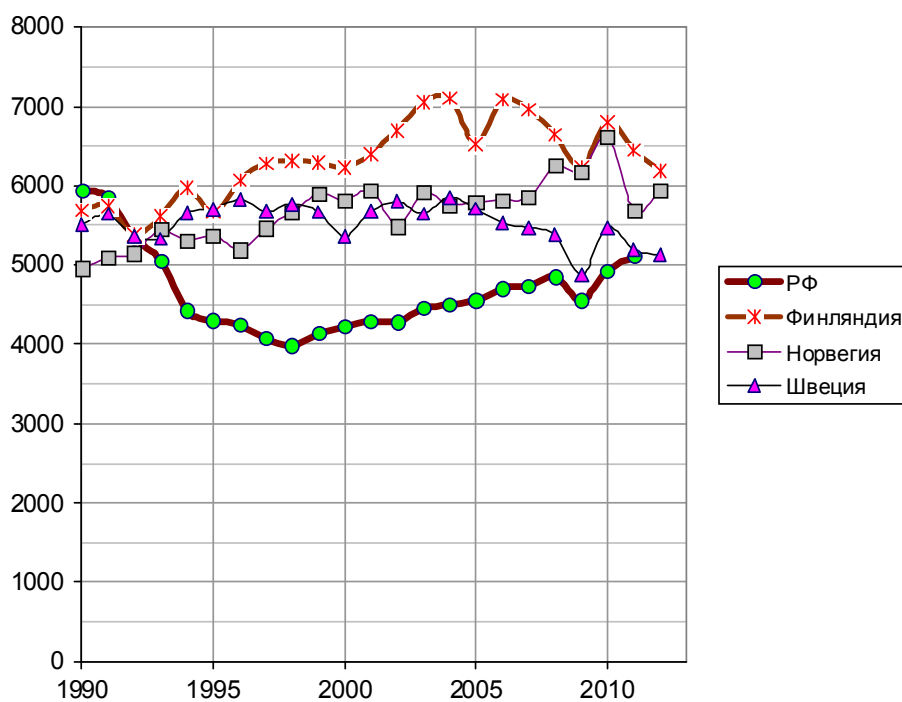

## Потребление энергии на душу населения

(в кг нефтяного эквивалента)

Energy use (kg of oil equivalent per capita)

Россия, Финляндия, Норвегия, Швеция

Источник: World Bank, World Databank

Дополнительную информацию и список литературы см. на сайте <http://kaig.ru>