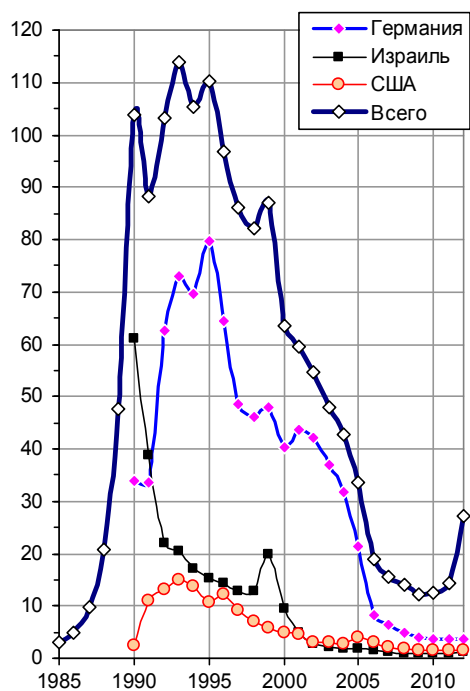

## Эмиграция из России в Германию, 1990 - 2012

Эмиграция россиян в страны дальнего зарубежья, тыс. человек. С 2011 г. – в страны вне СНГ. Источник: Росстат [1.6].

Страны, в которые выехали россияне в период 1990 – 2012 гг. (дальнее зарубежье). Источник: Росстат [1.6].