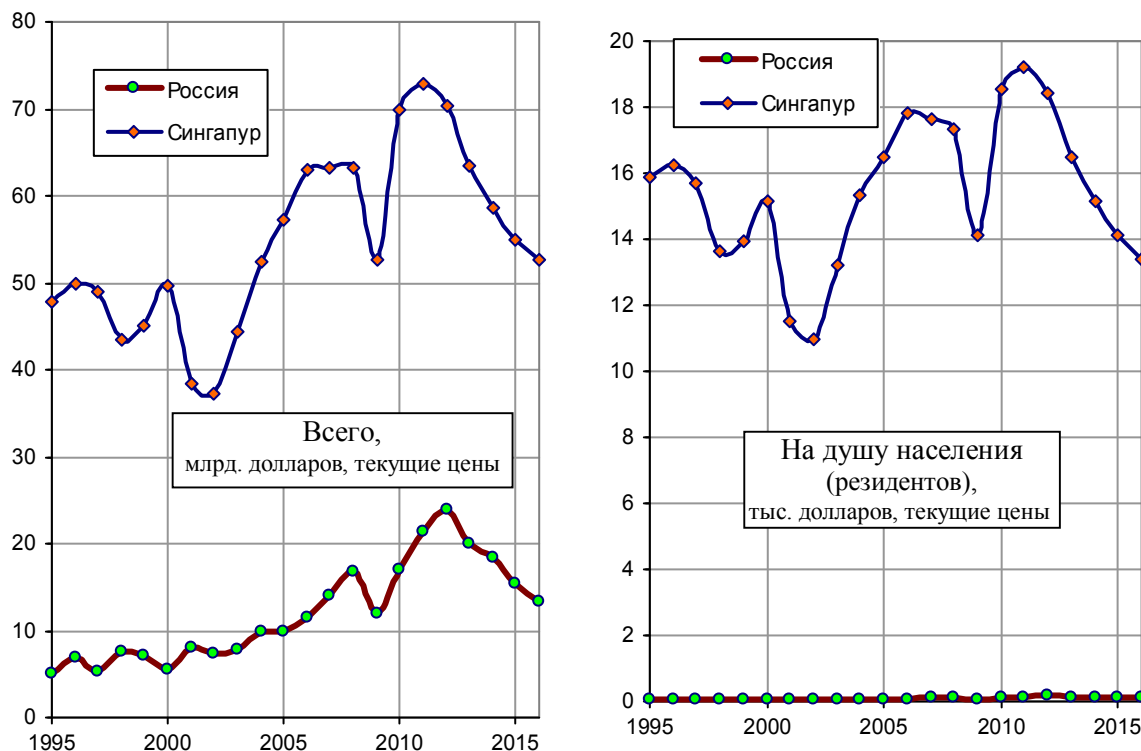

Экспорт машин и транспортного оборудования (без реэкспорта) Россия и Сингапур

Экспорт машин и транспортного оборудования (Machinery and transport equipment). Без реэкспорта. Источник: WTO, Statistics Database. Данные по среднегодовой численности населения: РФ - [1.6, 1.24]; Singapore - Singapore Statistical Yearbook.