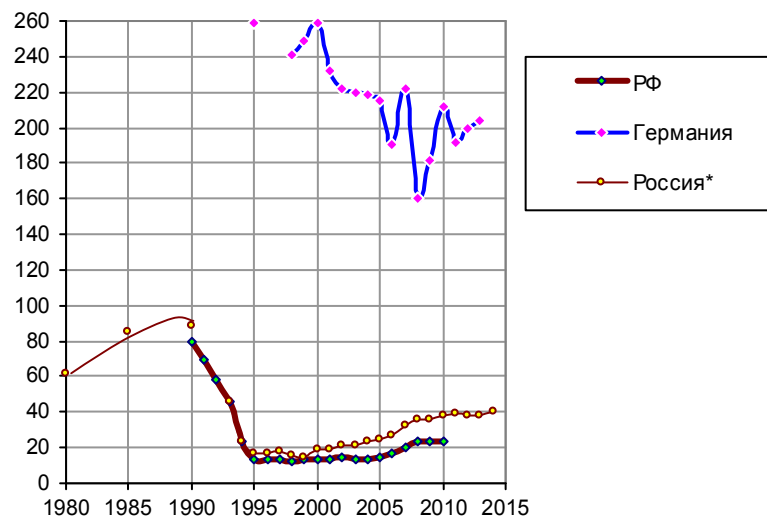

Внесение минеральных удобрений

Внесение минеральных удобрений, кг на 1 га пашни (в пересчете на 100% питательных веществ).
Источники: [1.31]; World Bank, WDI. Линия Россия* - внесение минеральных удобрений (в пересчете на 100% питательных веществ) в сельхозорганизациях в расчете на 1 га всей посевной площади по данным [1.6, 1.7].