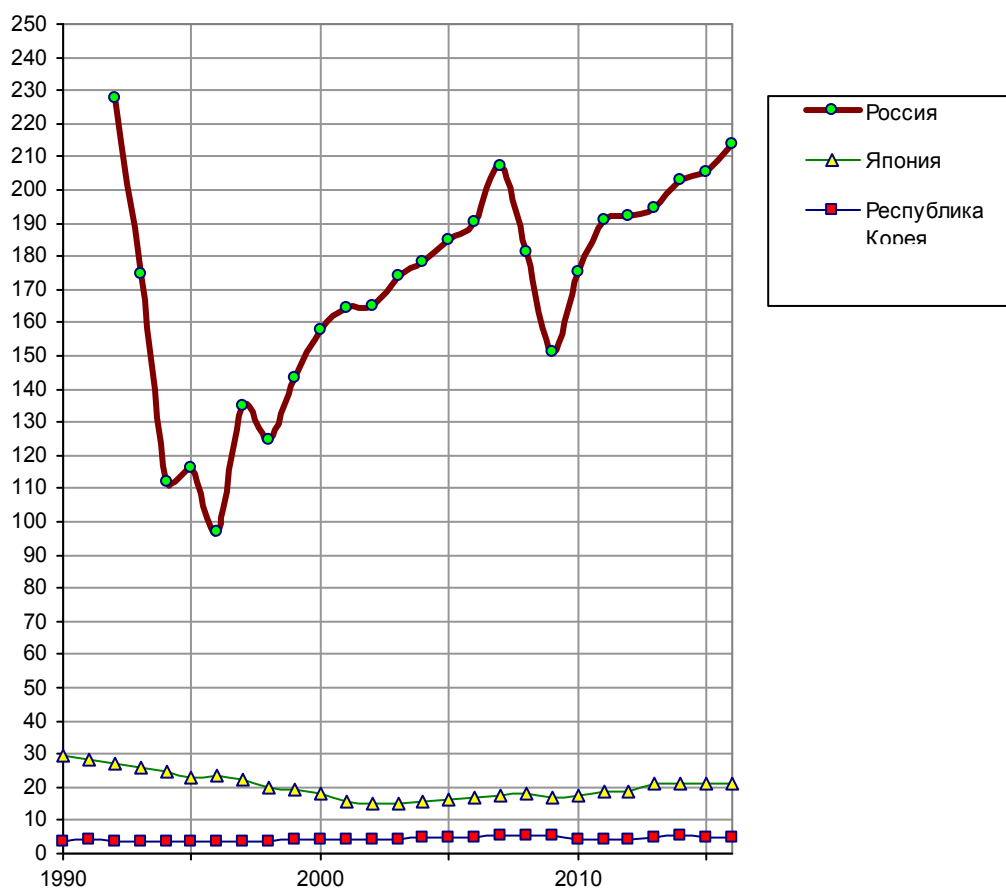

**Лес, производство круглой древесины, производство и экспорт бумаги и картон**  
**Россия, Япония, Республика Корея**

Площадь лесов (Forest), млн. га. Источник: FAOSTAT.

Производство круглой древесины (round wood), млн. куб. м. Источник: FAOSTAT.