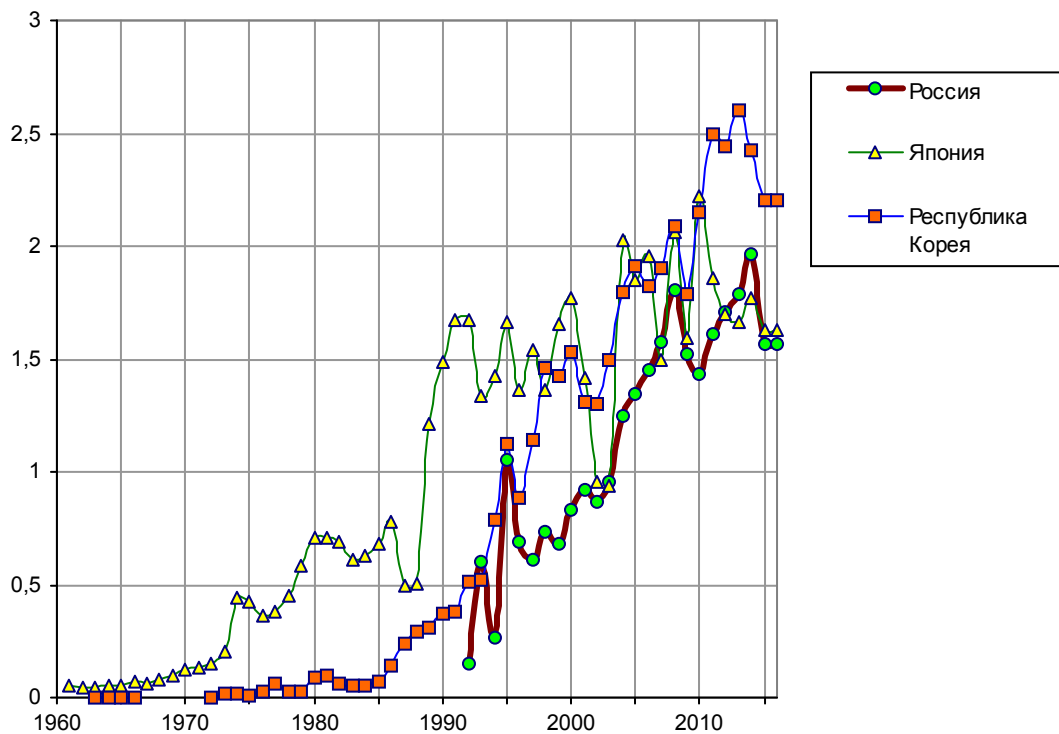

**Лес, производство круглой древесины, производство и экспорт бумаги и картон**  
**Россия, Япония, Республика Корея**

Площадь лесов (Forest), млн. га. Источник: FAOSTAT.

Производство круглой древесины (round wood), млн. куб. м. Источник: FAOSTAT.

Производство бумаги и картона, млн. тонн. Источник: FAOSTAT.

Экспорт бумаги и картона, млрд. долл. Источник: FAOSTAT

Дополнительную информацию см. на сайте <http://kaig.ru>