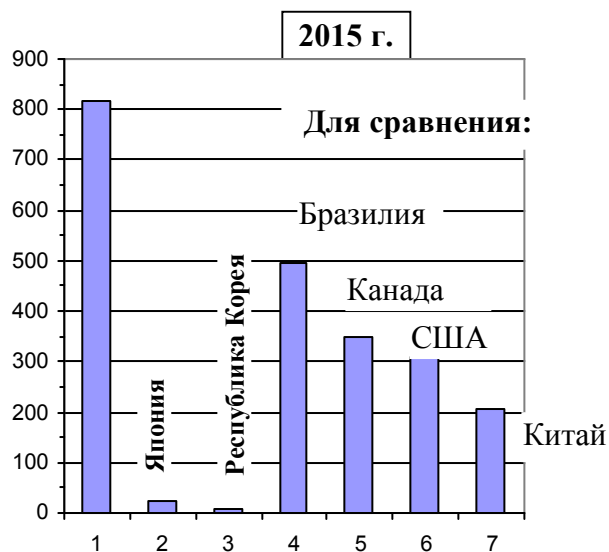

**Лес, производство круглой древесины, производство и экспорт бумаги и картон**  
**Россия, Япония, Республика Корея**

Площадь лесов (Forest), млн. га. Источник: FAOSTAT.

Производство круглой древесины (round wood), млн. куб. м. Источник: FAOSTAT.