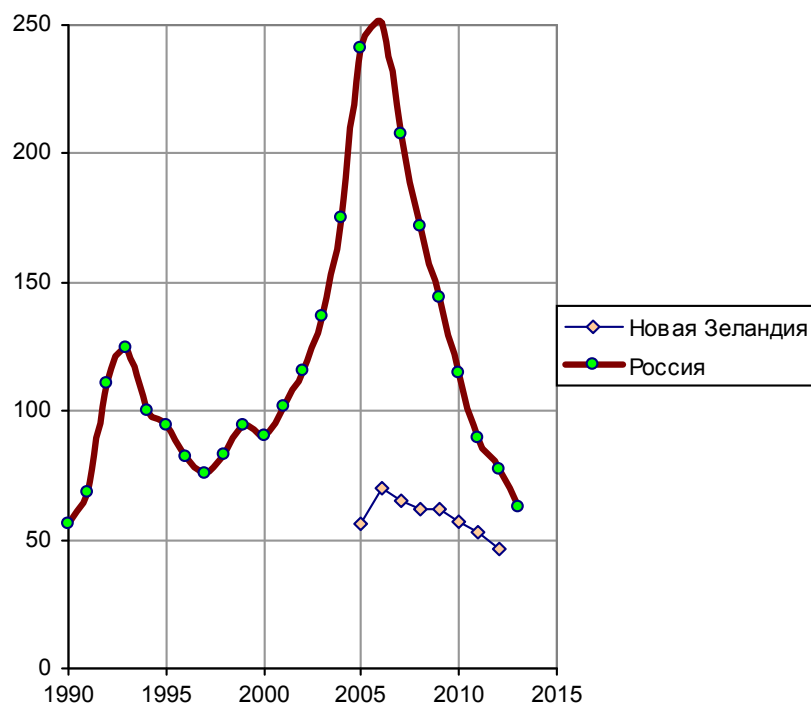

Грабежи (на 100 тыс. населения)

Количество грабежей на 100 тысяч населения – для России. Robbery на 100 тыс. жителей – для Новой Зеландии. Источники: Росстат [1.6]; UNODC

Список литературы и дополнительную информацию см. на сайте <http://kaig.ru>