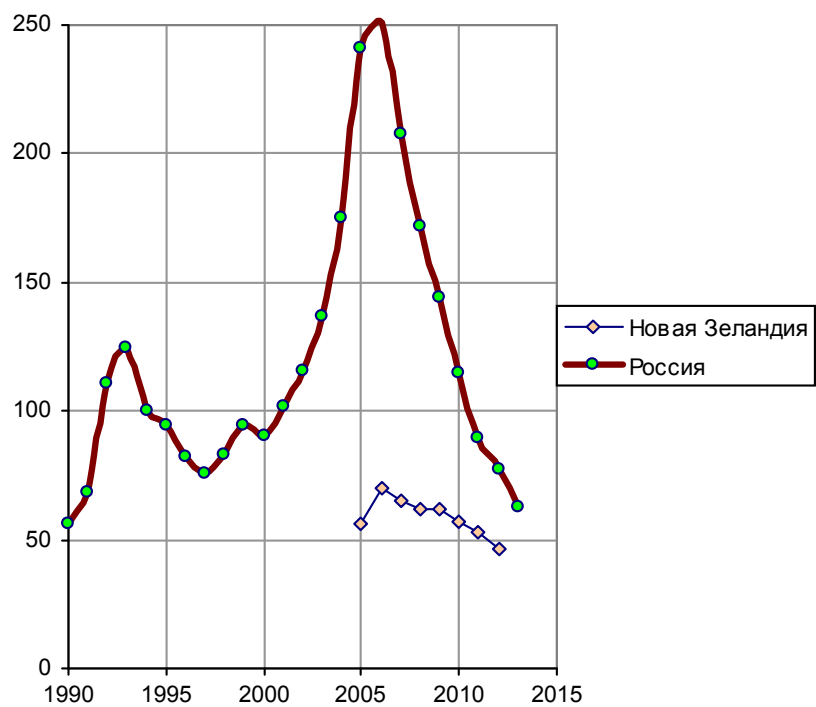

Грабежи (на 100 тыс. населения)

Количество грабежей на 100 тысяч населения – для России. Robbery на 100 тыс. жителей – для Новой Зеландии. Источники: Росстат [1.6]; UNODC

Список литературы и дополнительную информацию см. на сайте <http://kaig.ru>