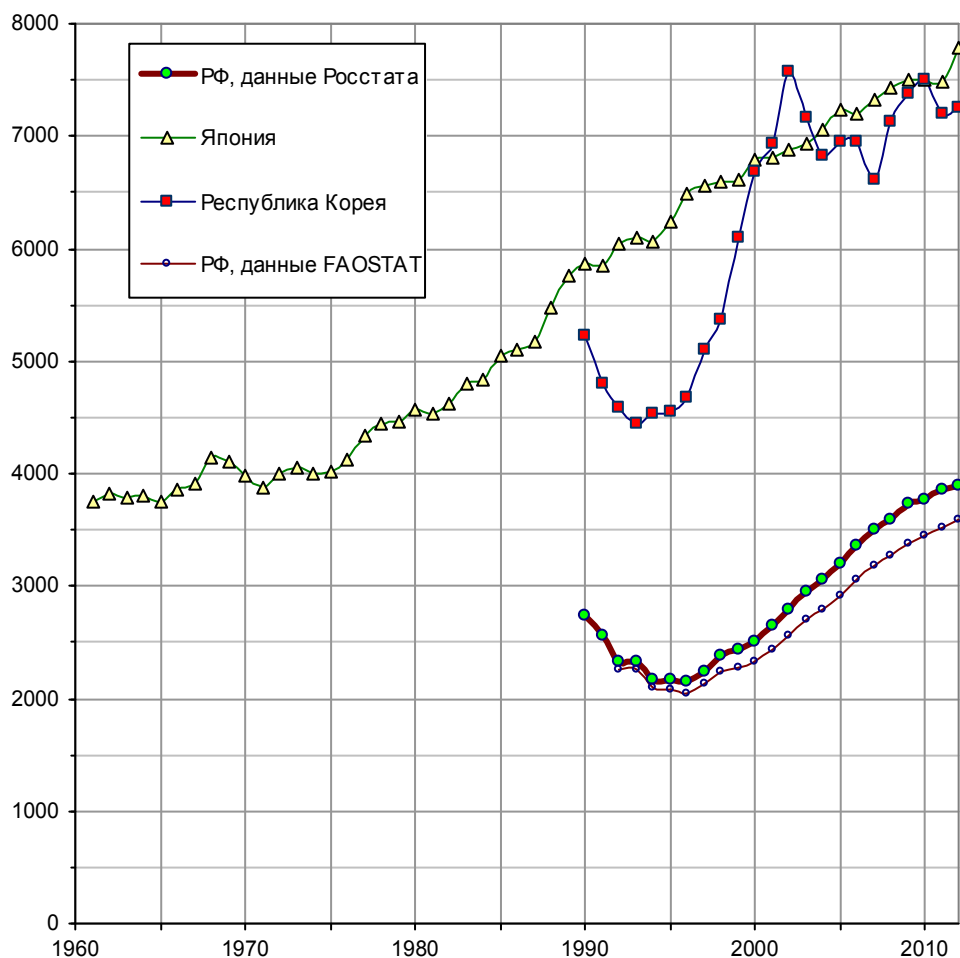

## Надой молока на одну корову

Надой молока на одну корову, кг/год. Источники: [I.6, I.31, I.33]; FAOSTAT - данные «Milk, Total + (Total)». Для России по Росстату – в хозяйствах всех категорий.

Дополнительную информацию и список литературы см. на сайте <http://kaig.ru>