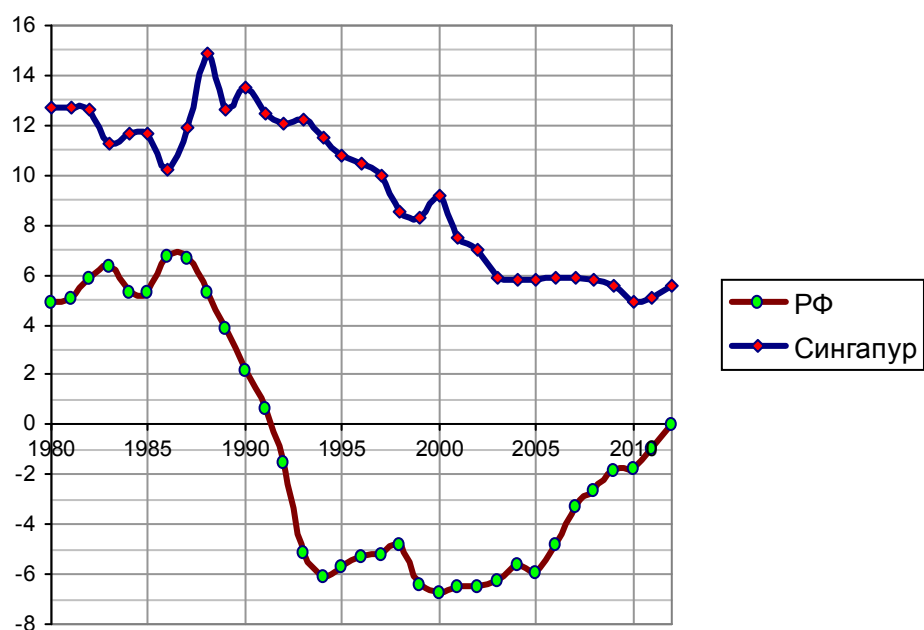

Коэффициент естественного прироста населения

Коэффициент естественного прироста населения в РФ и в Сингапуре, чел./1000 человек населения. Источники: Росстат; Singapore Department of Statistics; Yearbook of Statistics Singapore 2010.