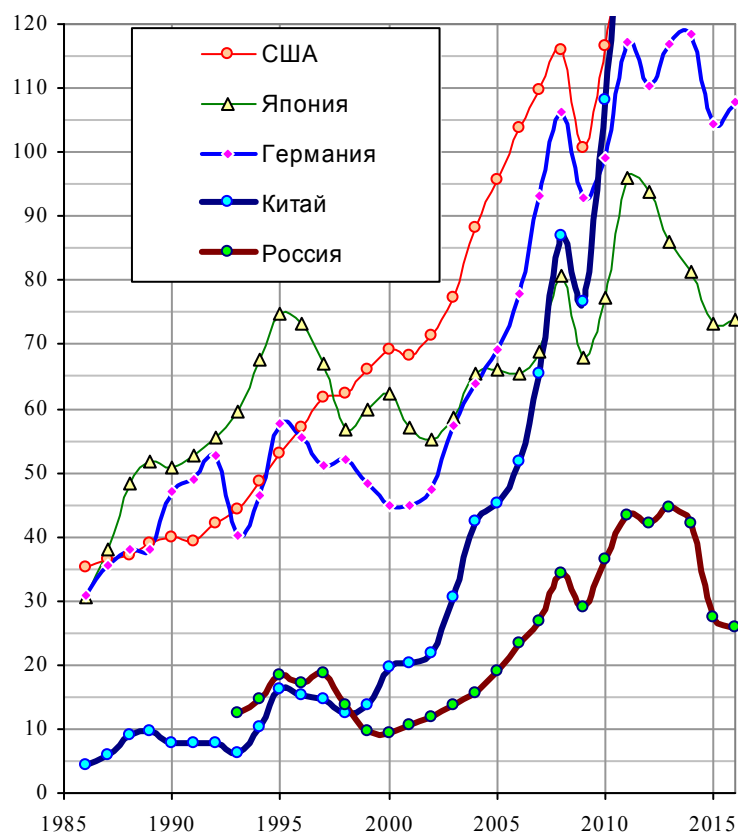

Импорт продукции сельского хозяйства Россия и Германия

Импорт сельхозпродукции, млрд. долл., текущие цены. Источники: WTO, Statistics database; [1.7].

Дополнительную информацию см. на сайте «Россия и страны мира», <http://kaig.ru>