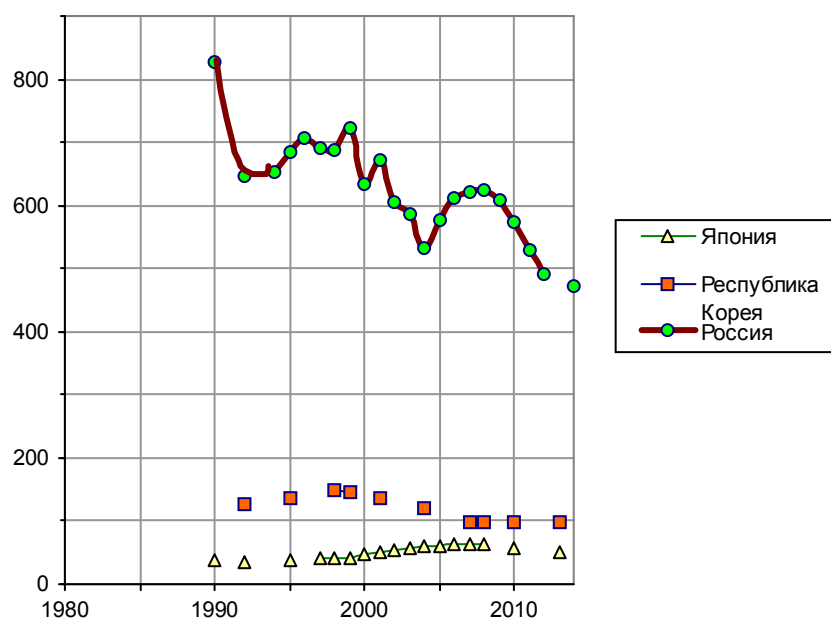

Заклученные

Количество лиц, содержащихся в местах лишения свободы на 100 тыс. жителей в РФ (на конец года), и количество заключенных в Японии и Республике Корея на 100 тыс. жителей. Источники: Росстат [1.6]; Japan Statistical Yearbook., Criminal Statistics; International Center for Prison Studies (ICPS).