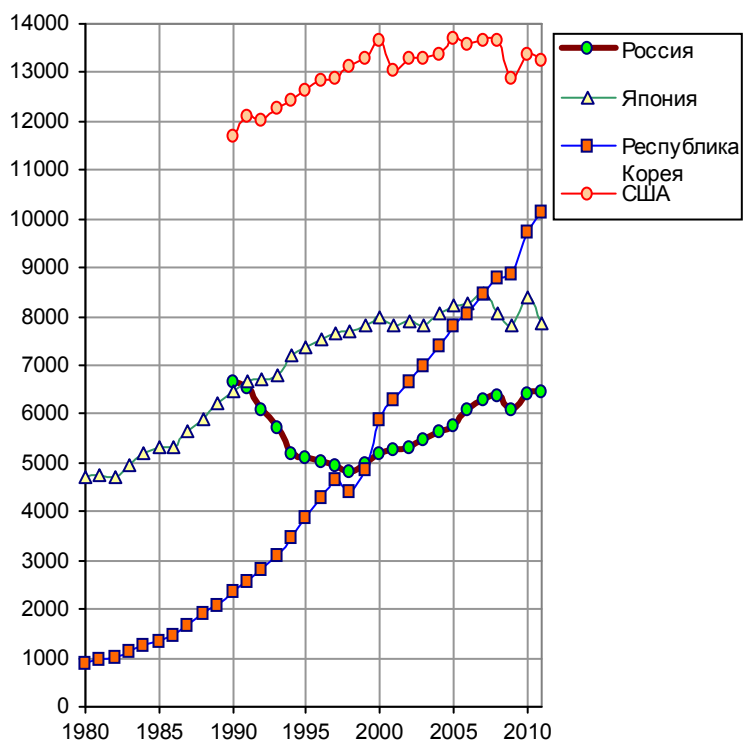

Потребление электроэнергии на душу населения (кВт*час./чел.) Electric power consumption (kW*h per capita)

Источник: World Bank, World DataBank

Дополнительную информацию см. на сайте <http://kaig.ru>