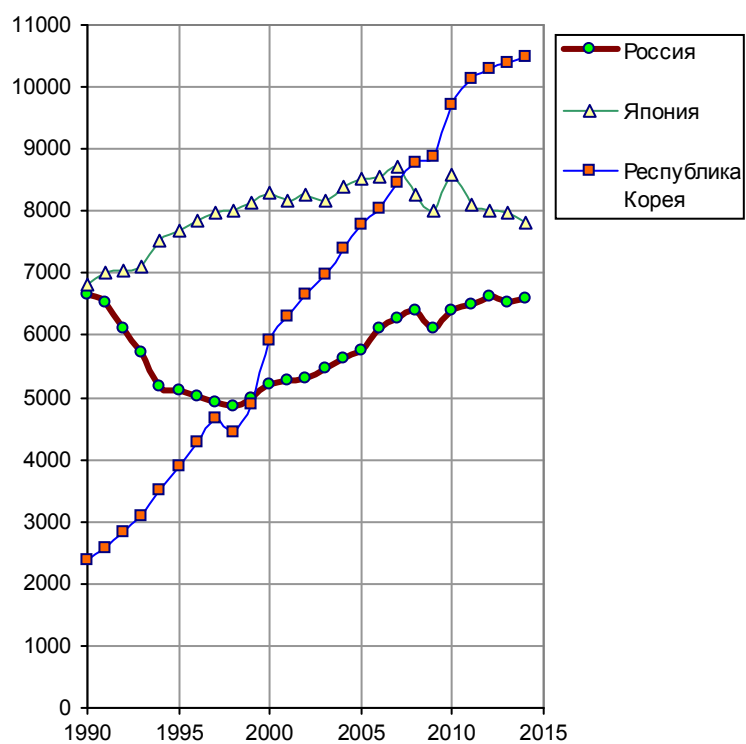

Потребление электроэнергии на душу населения

Россия, Япония, Республика Корея

(кВт*час./чел.)

Electric power consumption (kW*h per capita)

Источник: World Bank, World DataBank

Дополнительную информацию см. на сайте <http://kaig.ru>