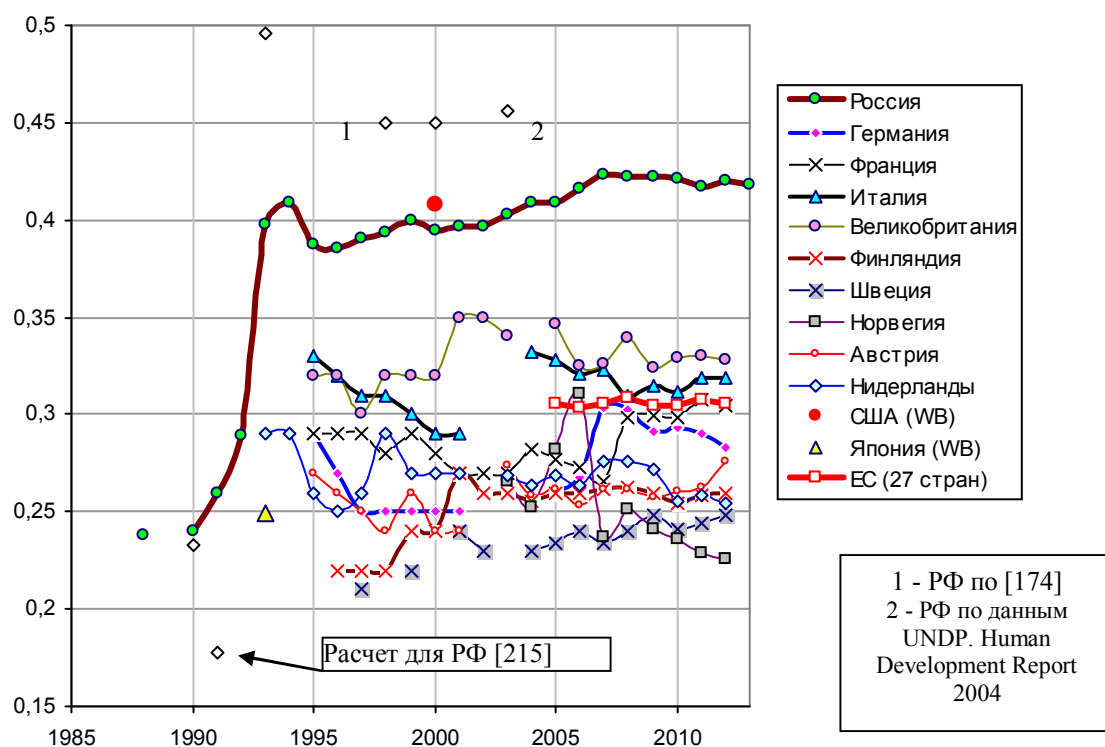

Коэффициент Джини

Коэффициент Джини. Источники: для России – [I.6, I.7]; точка для 1991 года – [215]; данные для европейских стран и ЕС – по Eurostat, для США и Японии – по World Bank, World Databank.

Список литературы см. на сайте <http://kaig.ru>