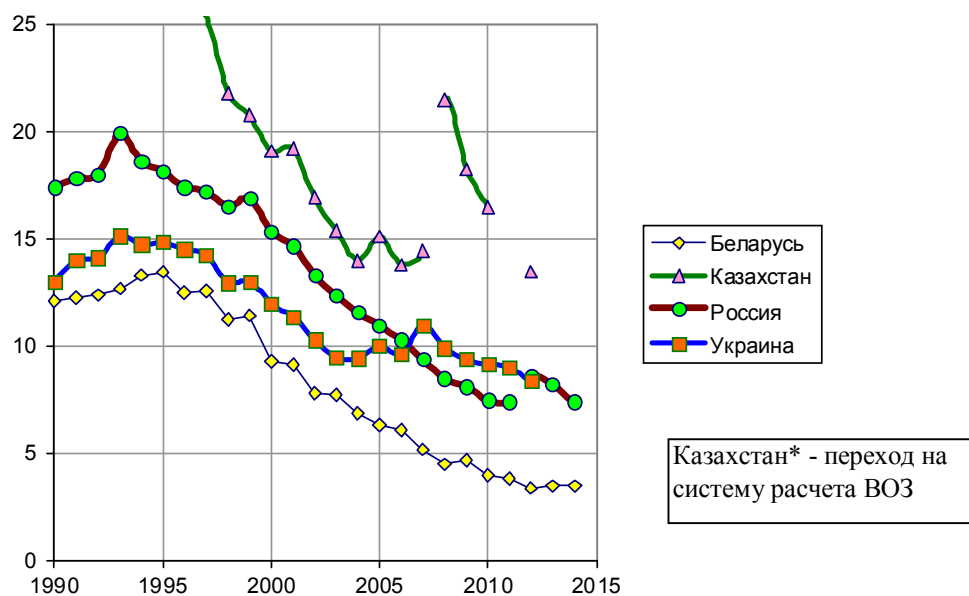

Коэффициент младенческой смертности

Коэффициент младенческой смертности (на 1000 рожденных живыми).

Источники: [I.6, I.53, S.80, S.81, S.96, S.97].

Список литературы см. на сайте <http://kaig.ru>

Дополнительную информацию см. в книге «Российские реформы в цифрах и фактах», <http://refru.ru>