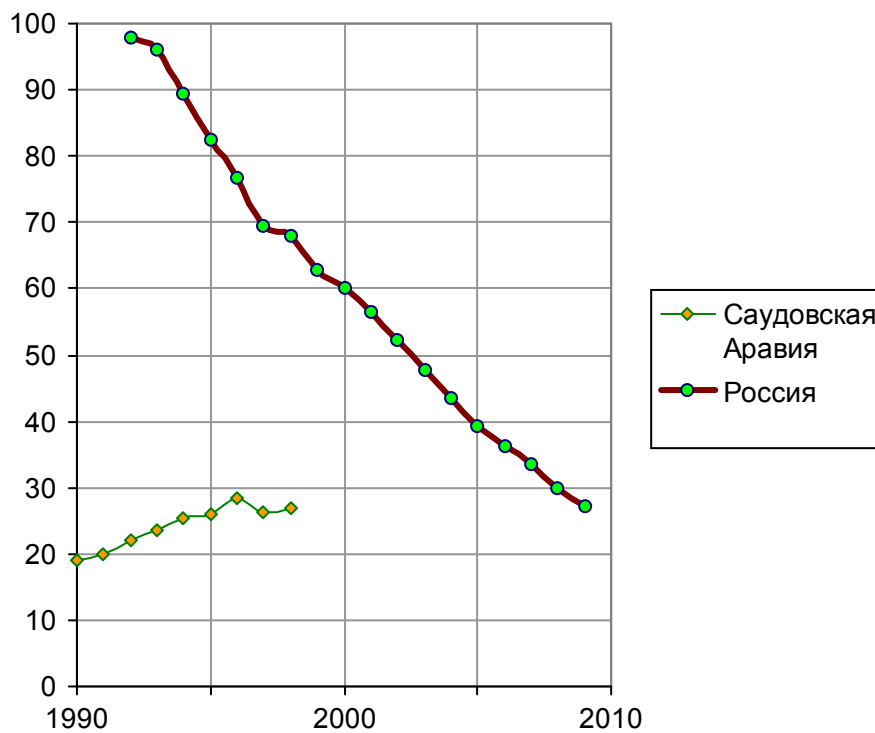

Количество тракторов на 100 кв. километров пашни Agricultural machinery, tractors per 100 sq. km of arable land

Источники: World Bank, WDI, World Databank; FAOSTAT.

Дополнительную информацию см. <http://kaig.ru>