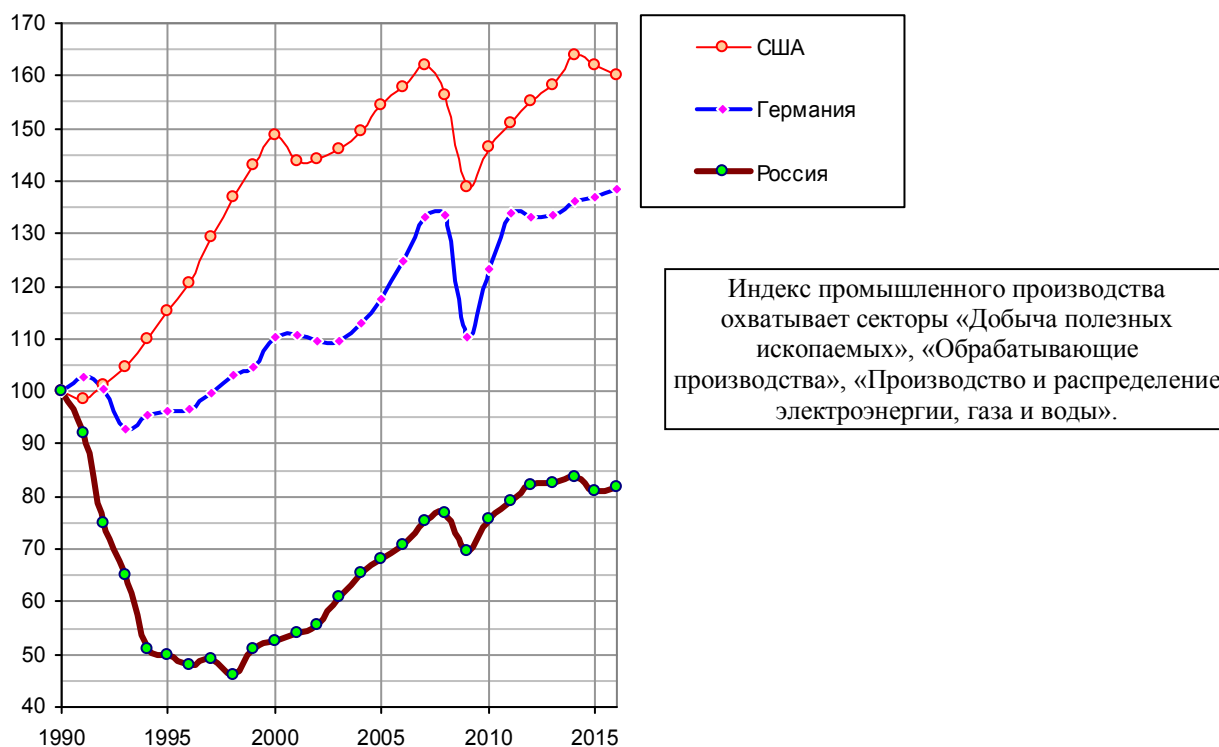

## Индекс промышленного производства

Индекс промышленного производства в России и в некоторых высокоразвитых странах, 1990 г. - 100. Production of total industry sa, Index (sa – seasonally adjusted). Источники: OECD.Stat; Росстат [1.6]; ЦСУ РСФСР.