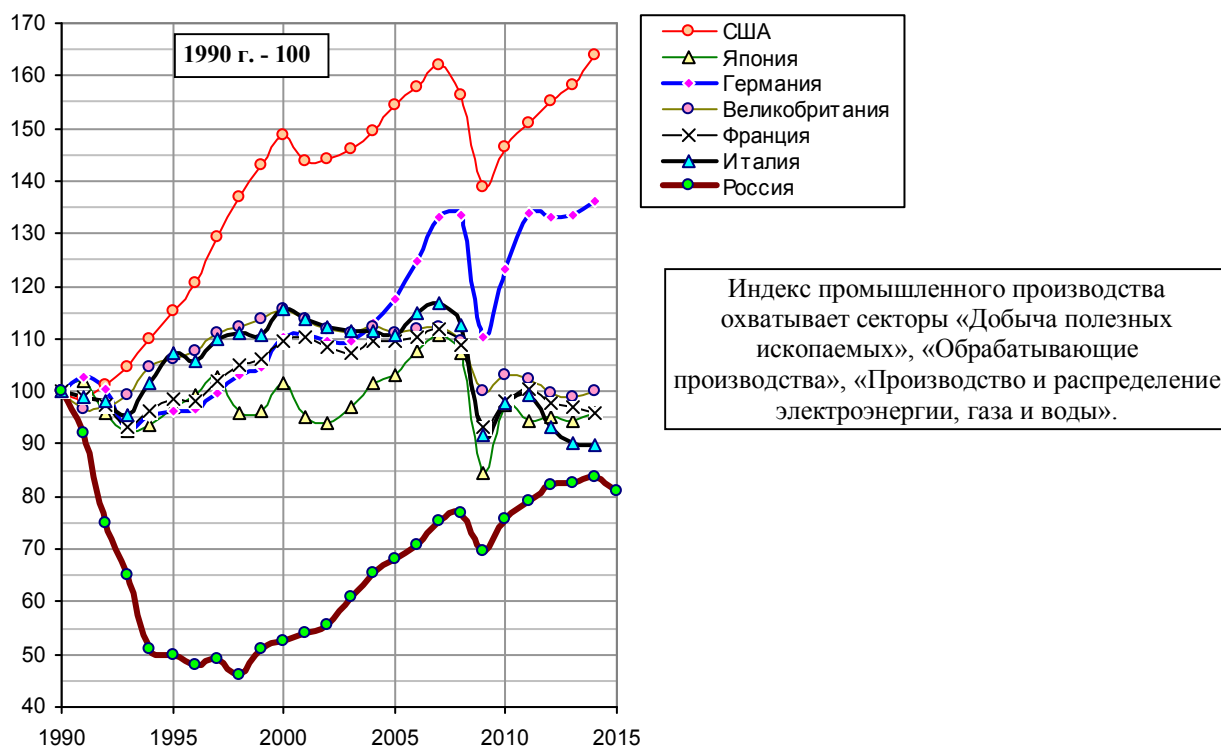

## Индекс промышленного производства

Индекс промышленного производства в России и в некоторых высокоразвитых странах, 1990 г. - 100. Production of total industry sa, Index (sa – seasonally adjusted). Источники: OECD.Stat; Росстат [1.6]; ЦСУ РСФСР.