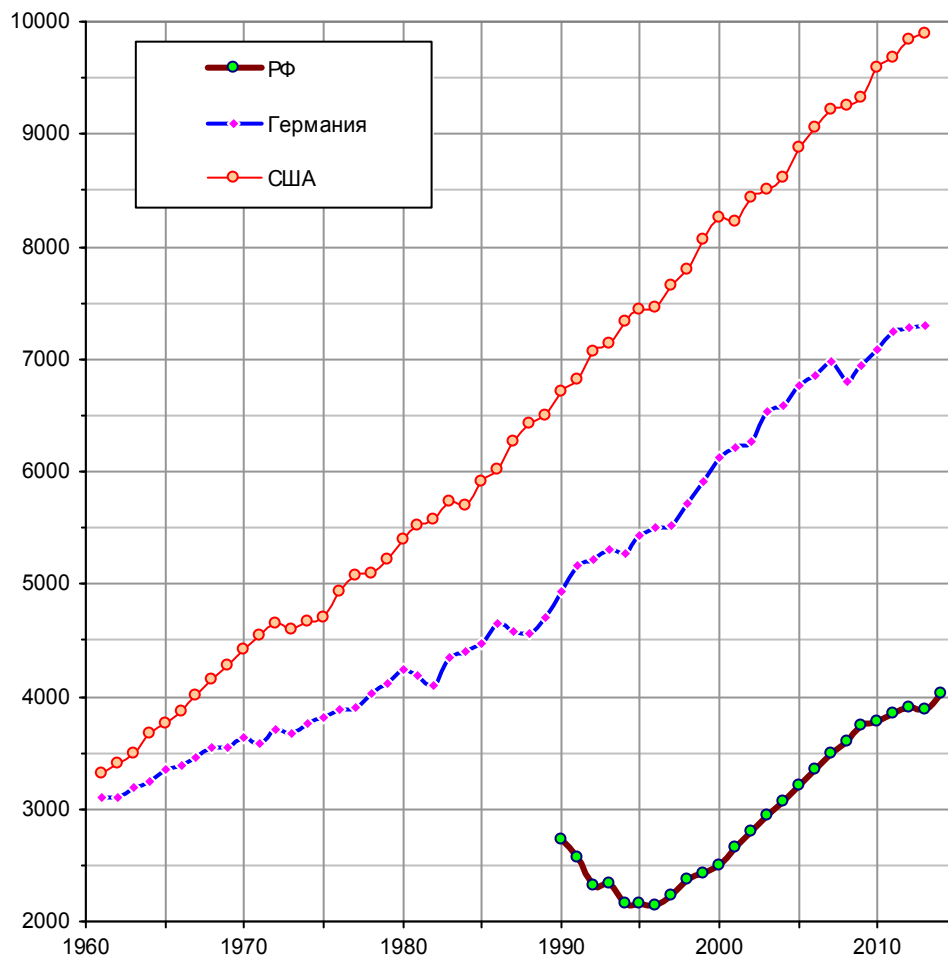

Надой молока на одну корову

Надой молока на одну корову, кг/год. Источники: U.S. Census Bureau, The 2011 Statistical Abstract; [I.6, I.7]; FAOSTAT. Для России – в хозяйствах всех категорий.

Список литературы и дополнительная информация – сайт «Россия и страны мира в цифрах»,
<http://kaig.ru>