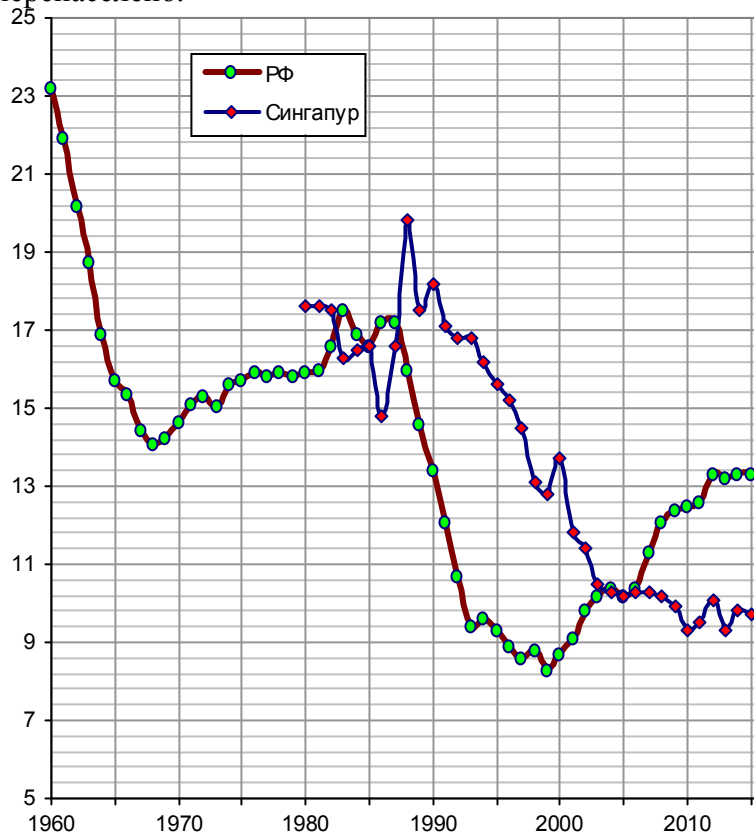

Коэффициент рождаемости Россия и Сингапур

В Сингапуре, с целью уменьшения рождаемости, проводится политика планирования семьи. Государство перенаселено.

Коэффициенты рождаемости населения в России и в Сингапуре, чел./1000 чел населения (резидентов).
Источники: Росстат [1.6, 1.7]; Демоскоп-Weekly; Yearbook of Statistics Singapore.