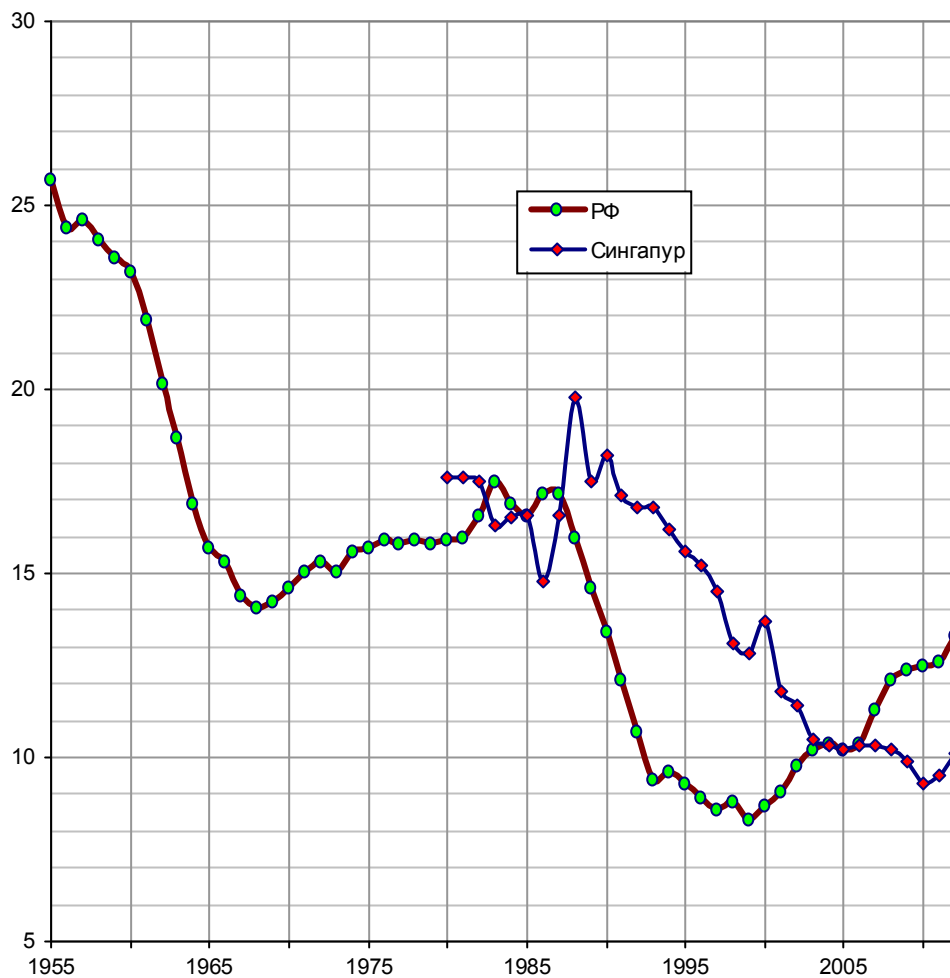

## Коэффициент рождаемости

В Сингапуре, с целью уменьшения рождаемости, проводится политика планирования семьи. Государство перенаселено.

Коэффициенты рождаемости населения в России и в Сингапуре, чел./1000 чел населения (резидентов).  
Источники: Росстат [1.6, 1.7]; Демоскоп-Weekly; Ministry of Health, Singapore; Yearbook of Statistics Singapore.