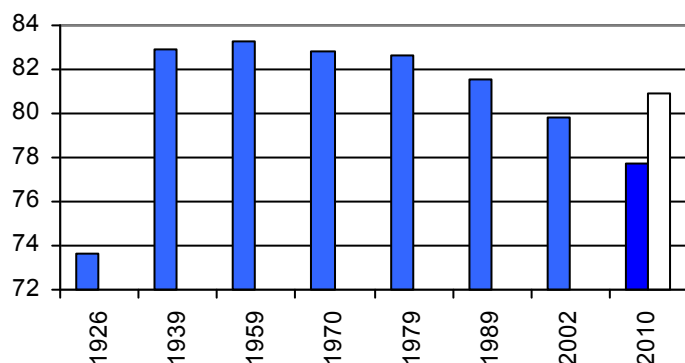

Национальный состав населения Россия и Сингапур

Для переписи 2010 года:

■ - доля русских, указавших при переписи, что они русские, в общей численности населения;

- доля русских, указавших при переписи, что они русские, среди лиц, указавших свою национальность

Доля русских в общем населении России по данным переписей, %.

Национальная структура населения РФ (%). Источник: [1.6], результаты переписи населения 2010 г.

Национальная структура населения Сингапура (резиденты), проценты. Источник: Yearbook of Statistics Singapore.