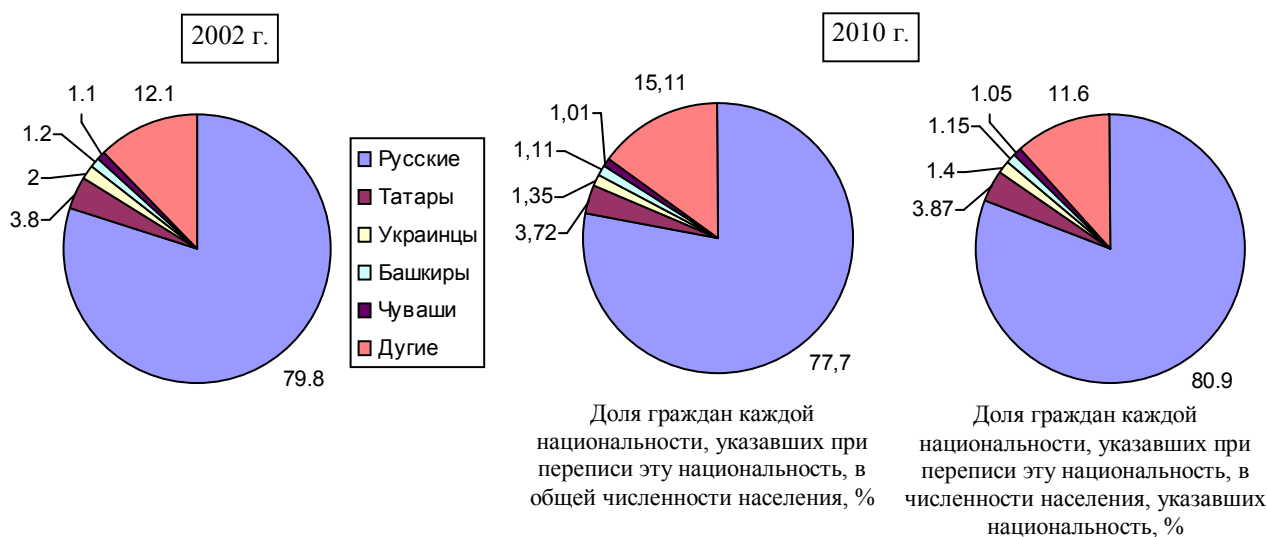

Национальный состав населения Россия и Сингапур

Для переписи 2010 года:

■ - доля русских, указавших при переписи, что они русские, в общей численности населения;

- доля русских, указавших при переписи, что они русские, среди лиц, указавших свою национальность

Доля русских в общем населении России по данным переписей, %.

Национальная структура населения РФ (%). Источник: [1.6], результаты переписи населения 2010 г.

Национальная структура населения Сингапура (резиденты), проценты. Источник: Yearbook of Statistics Singapore.