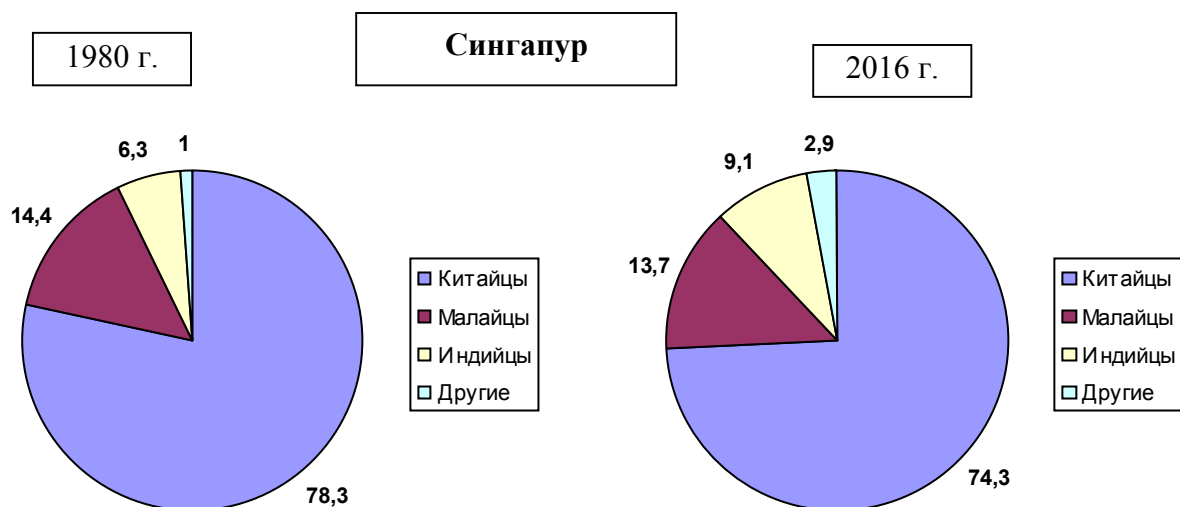

Национальный состав населения Россия и Сингапур

Для переписи 2010 года:

■ - доля русских, указавших при переписи, что они русские, в общей численности населения;

- доля русских, указавших при переписи, что они русские, среди лиц, указавших свою национальность

Доля русских в общем населении России по данным переписей, %.

Национальная структура населения РФ (%). Источник: [1.6], результаты переписи населения 2010 г.

Национальная структура населения Сингапура (резиденты), проценты. Источник: Yearbook of Statistics Singapore.