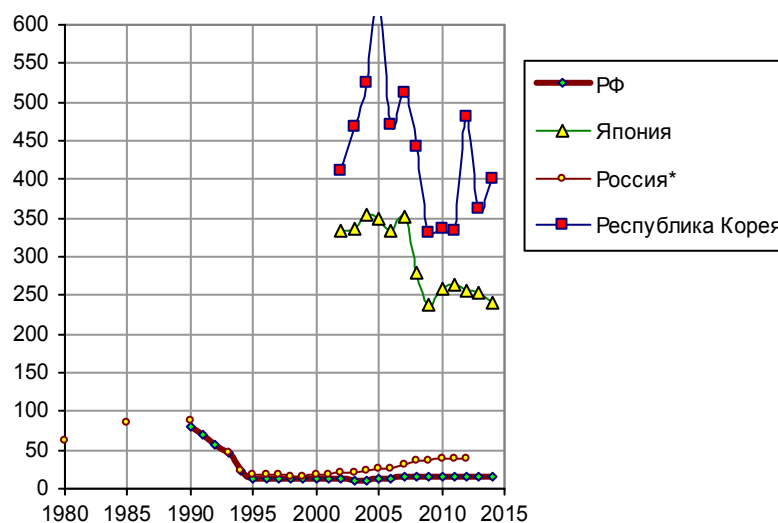

Внесение минеральных удобрений Россия, Япония, Республика Корея

Внесение минеральных удобрений, кг на 1 га пашни (в пересчете на 100% питательных веществ). Источники: [1.31]; World Bank, WDI. Линия Россия* - внесение минеральных удобрений (в пересчете на 100% питательных веществ) в сельхозорганизациях в расчете на 1 га всей посевной площади по данным [1.6].