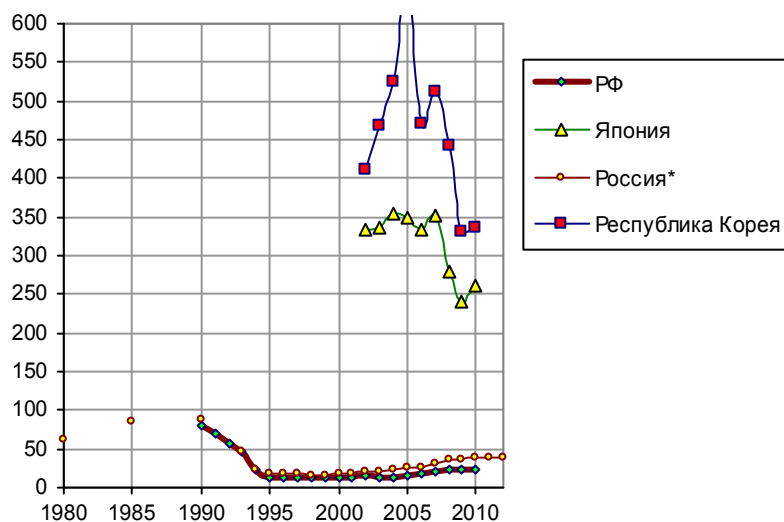

Внесение минеральных удобрений

Внесение минеральных удобрений, кг на 1 га пашни (в пересчете на 100% питательных веществ). Источники: [I.31]; World Bank, WDI. Линия Россия* - внесение минеральных удобрений (в пересчете на 100% питательных веществ) в сельхозорганизациях в расчете на 1 га всей посевной площади по данным [I.6].