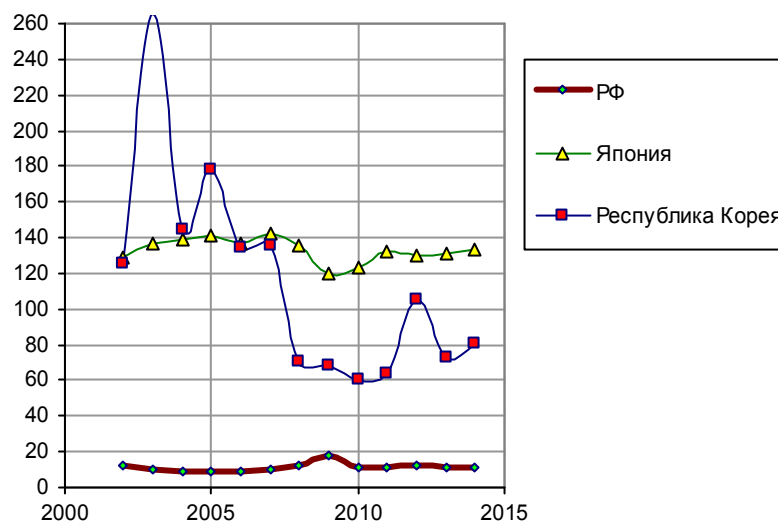

Внесение минеральных удобрений Россия, Япония, Республика Корея

Внесение минеральных удобрений, кг на 1 га пашни (в пересчете на 100% питательных веществ). Источники: [1.31]; World Bank, WDI. Линия Россия* - внесение минеральных удобрений (в пересчете на 100% питательных веществ) в сельхозорганизациях в расчете на 1 га всей посевной площади по данным [1.6].