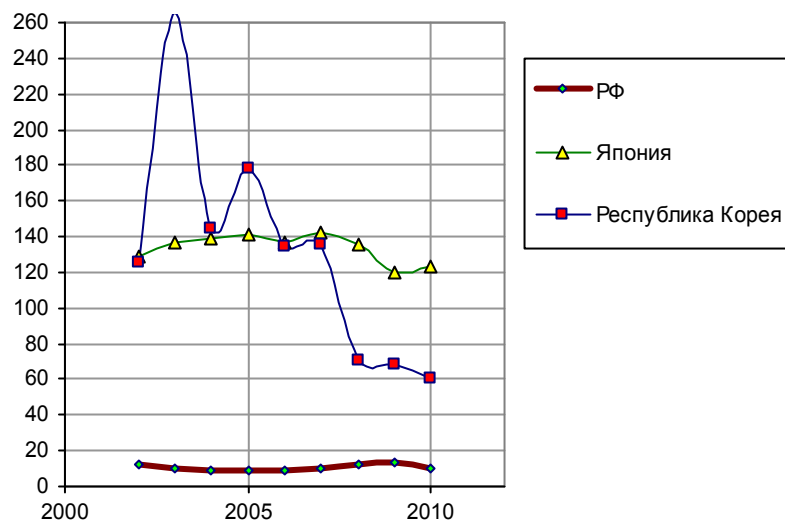

Внесение минеральных удобрений

Внесение минеральных удобрений, кг на 1 га пашни (в пересчете на 100% питательных веществ). Источники: [I.31]; World Bank, WDI. Линия Россия* - внесение минеральных удобрений (в пересчете на 100% питательных веществ) в сельхозорганизациях в расчете на 1 га всей посевной площади по данным [I.6].