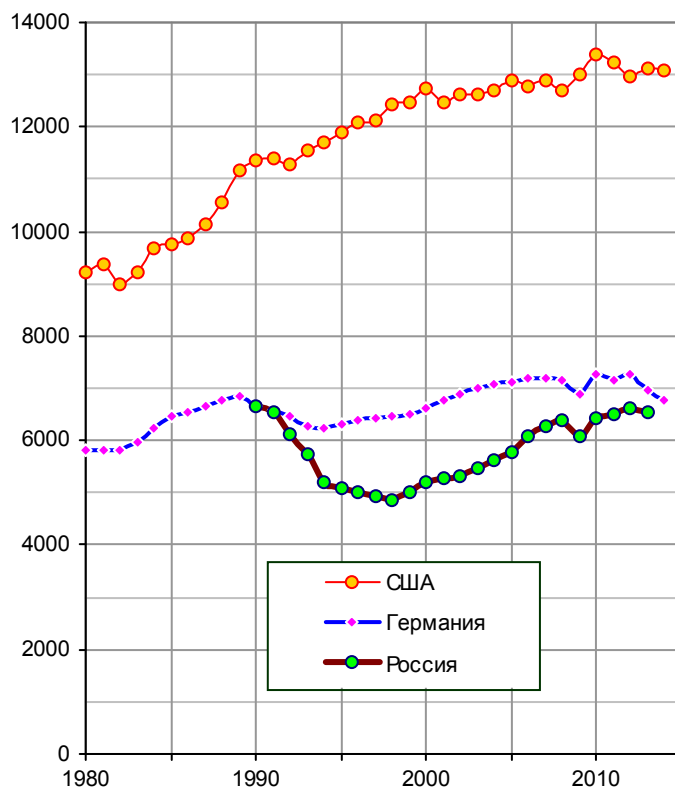

## Потребление электроэнергии на душу населения

Потребление электроэнергии на душу населения, кВт\*час/чел.  
Источник: World Bank; WDI.

Дополнительная информация – сайт «Россия и страны мира в цифрах», <http://kaig.ru>