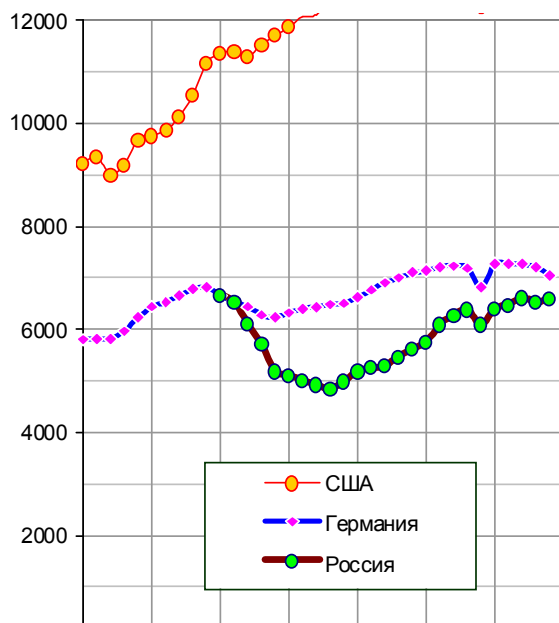

## Потребление электроэнергии на душу населения Россия и Германия

Потребление электроэнергии на душу населения, кВт\*час/чел.  
Источник: World Bank; WDI.

Дополнительная информация – сайт «Россия и страны мира в цифрах», <http://kaig.ru>