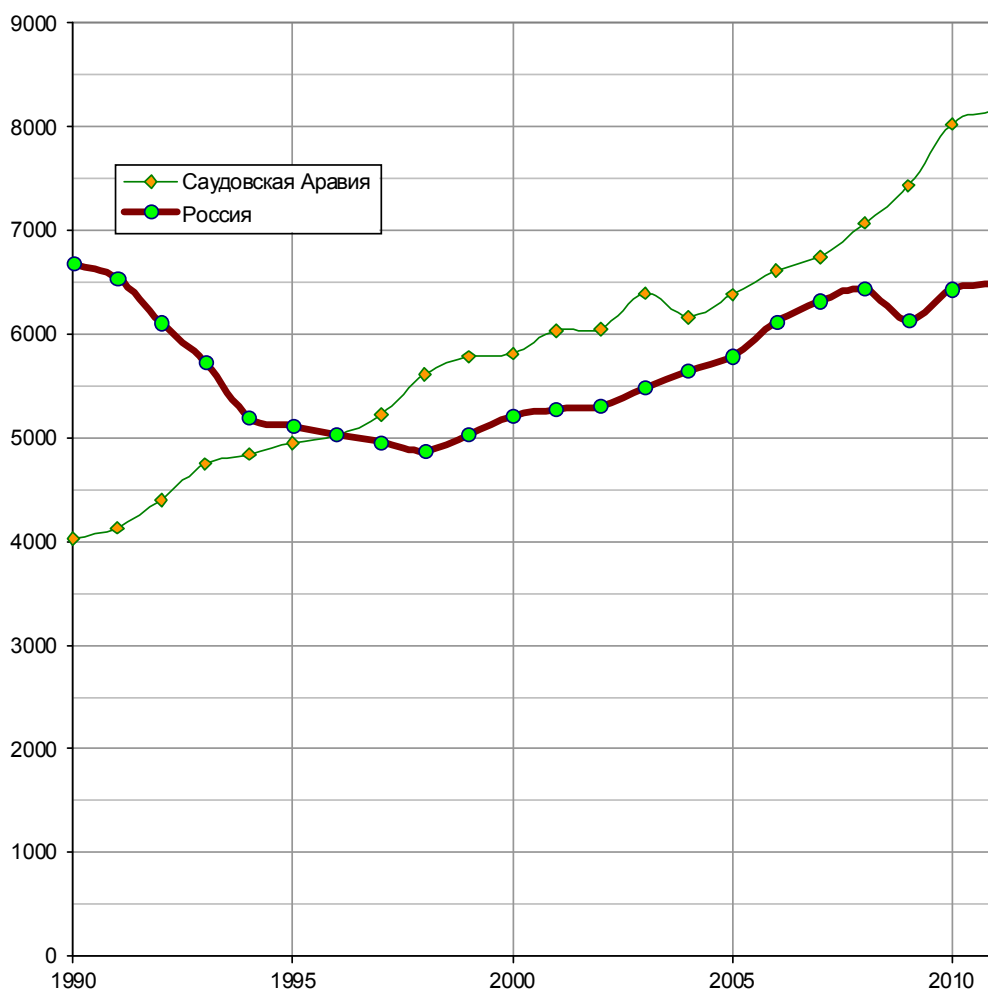

Потребление электроэнергии на душу населения, кВт\*ч/чел.  
Electric power consumption (kWh per capita)

Источник: World Bank, WDI, World Databank.

Дополнительную информацию см. <http://kaig.ru>