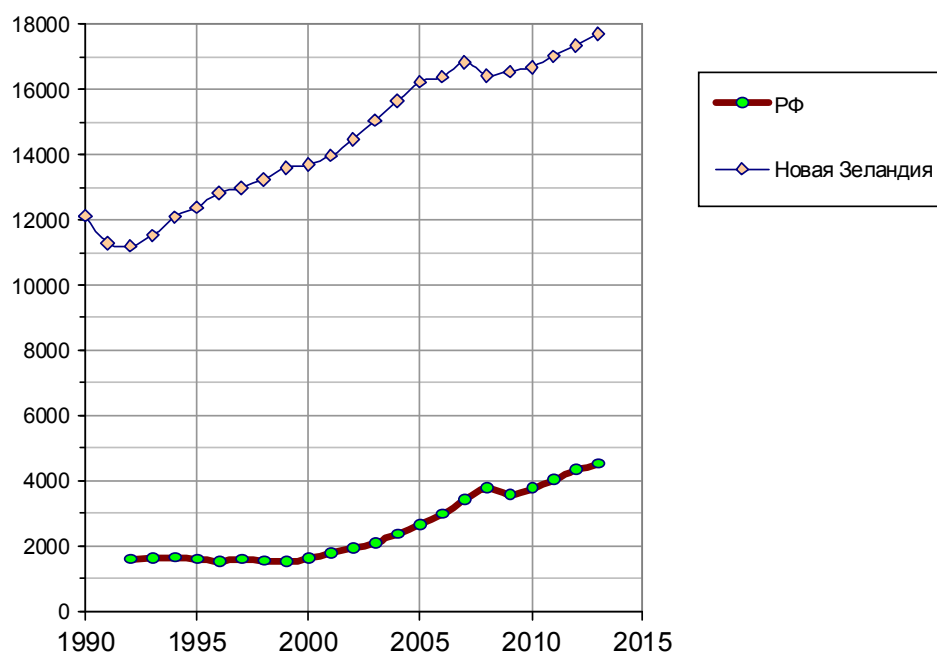

Расходы домашних хозяйств на конечное потребление

Расходы домашних хозяйств на конечное потребление в расчете на одного жителя, долл. США, постоянные 2005 г. цены. Household final consumption expenditure per capita (constant 2005 US\$).
Источник: World Bank, World Databank