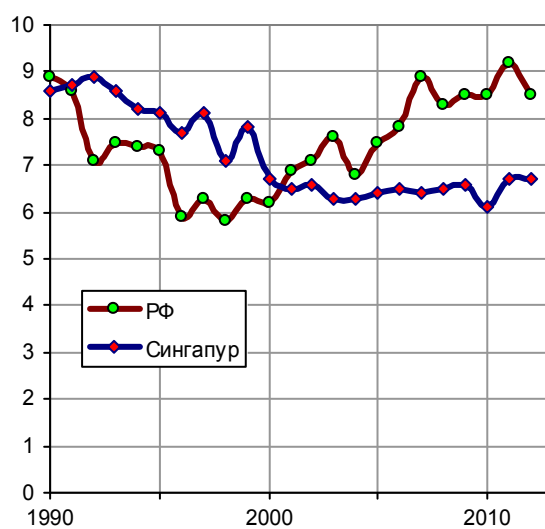

Коэффициент брачности

Коэффициент брачности (число зарегистрированных браков на 1000 человек населения, резидентов). Источники: [1.6, 1.7, 1.27, 1.31]; Демоскоп Weekly; Yearbook of Statistics Singapore; Department of Statistics, Statistics on Marriages and Divorces.