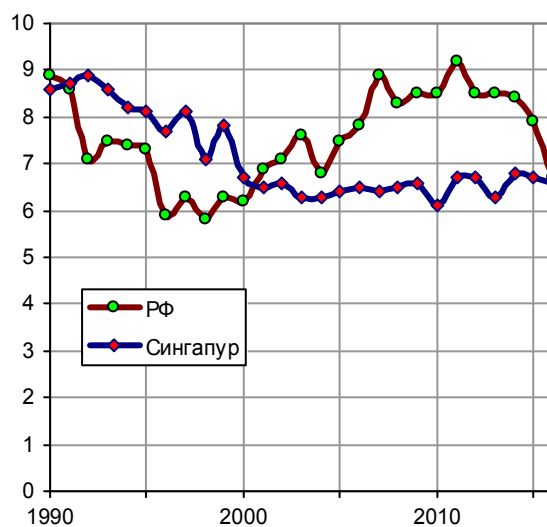

Коэффициент брачности Россия и Сингапур

Коэффициент брачности (число зарегистрированных браков на 1000 человек населения, резидентов). Источники: [1.6]; Демоскоп Weekly; Yearbook of Statistics Singapore; Department of Statistics, Statistics on Marriages and Divorces.