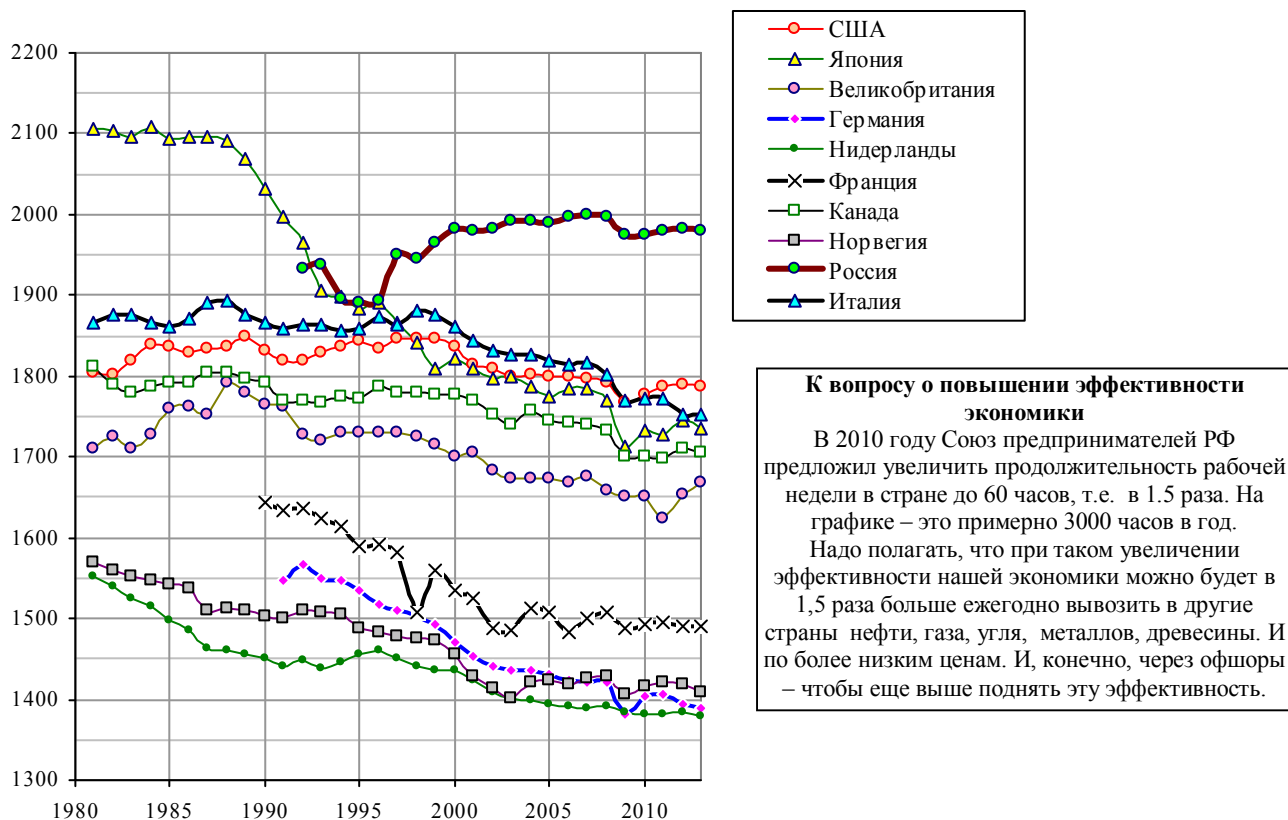

Среднегодовое количество отработанных часов на одного работника

Рис. 1.463. Среднегодовое количество отработанных часов на одного работника (Average annual hours actually worked per worker). Источник: OECD.Stat.