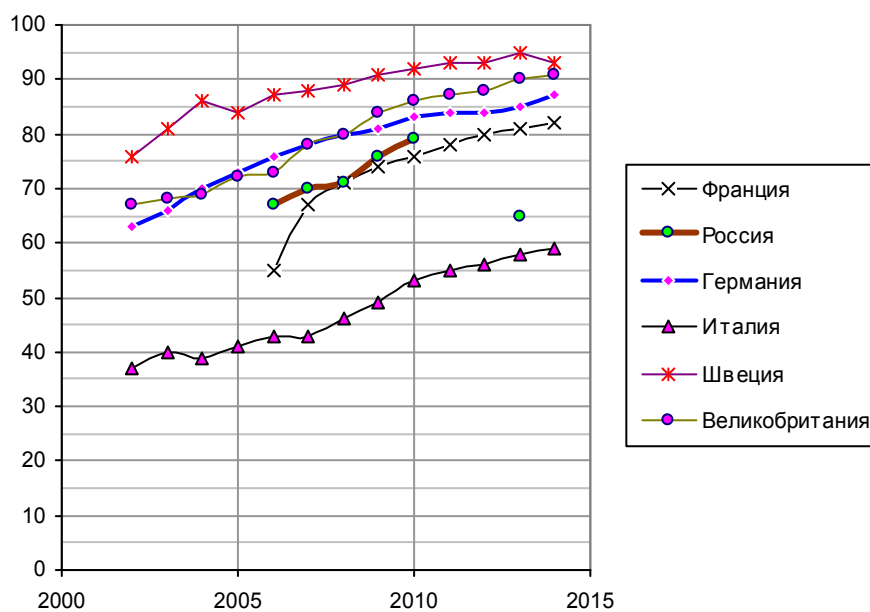

Доля населения в возрасте 16 – 74 лет использующих компьютеры

Доля (%) населения в возрасте 16 – 74 лет использующих компьютер (Percentage of Population Using Computer) .
Источник: UNECE.

Дополнительную информацию см. в книге «Российские реформы в цифрах и фактах» на сайте <http://refru.ru>